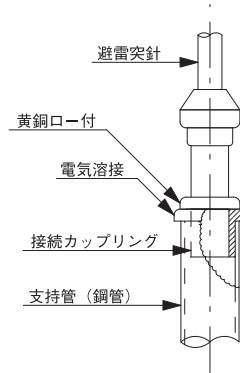

支持管の種類

KINDS OF SUPPORTING PIPE

避雷突針取付部詳細図

支持管接続部詳細図

導線接続部詳細図

● 避雷導線の位置により導線接続端子の位置がかわりますのでご指示下さい。