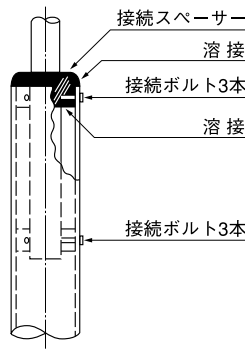

支持管の種類

KINDS OF SUPPORTING PIPE

避雷突針取付部詳細図

支持管接続部詳細図

導線接続部詳細図

● 避雷導線の位置により導線接続端子の位置がかわりますのでご指示下さい。