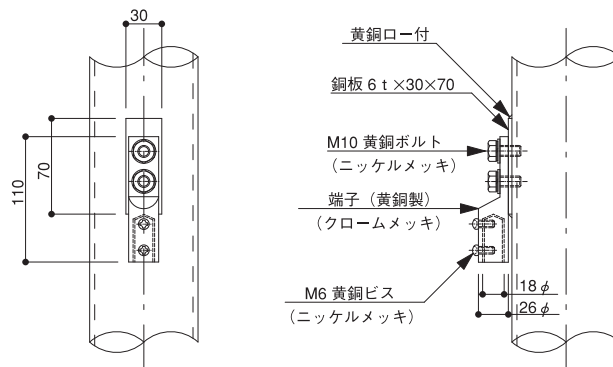

支持管の種類

KINDS OF SUPPORTING PIPE

避雷突針取付部詳細図

支持管接続部詳細図

導線接続部詳細図

● 避雷導線の位置により導線接続端子の位置がかわりますのでご指示下さい。