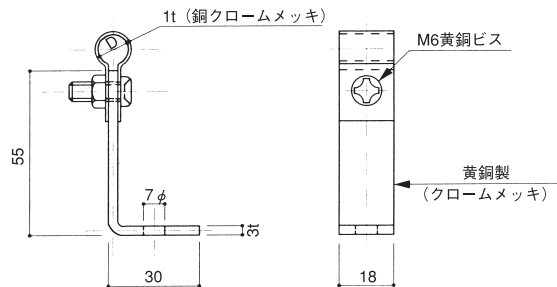

銅導線取付金物

FITTING OF WIRE CONDUCTOR

●材質：黄銅製
MADE OF BRASS

露出アンカー型 EXPOSURE ANCHOR TYPE

品番	使用銅導線サイズ	D
401	40 [□]	10φ
402	60 [□]	13φ

L 型 L TYPE

品番	使用銅導線サイズ	D
403	40 [□]	10φ
404	60 [□]	13φ

床用ブロック台付 小型 CONCRETE BLOCK FLOOR TYPE

●コンクリートボンドにて接着後、周囲をコーキング処理して下さい。

品番	使用銅導線サイズ	D
405-S	40 [□]	10φ
406-S	60 [□]	13φ