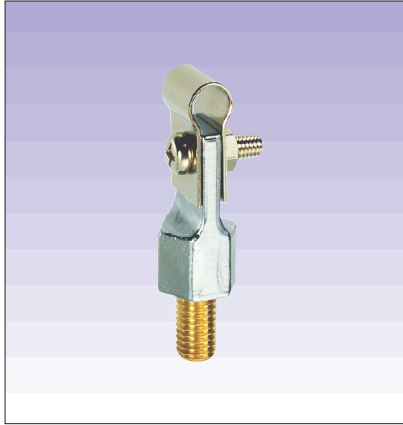

銅導線取付金物

FITTING OF WIRE CONDUCTOR

●材質：黄銅製
MADE OF BRASS

露出アンカー型 EXPOSURE ANCHOR TYPE

品番	使用銅導線サイズ	D
401	40 [□]	10φ
402	60 [□]	13φ

L 型 L TYPE

品番	使用銅導線サイズ	D
403	40 [□]	10φ
404	60 [□]	13φ

床用ブロック台付 小型 CONCRETE BLOCK FLOOR TYPE

●コンクリートボンドにて接着後、周囲をコーキング処理して下さい。

品番	使用銅導線サイズ	D
405-S	40 [□]	10φ
406-S	60 [□]	13φ