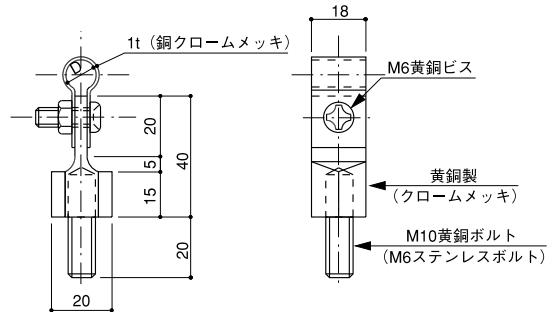

銅導線取付金物

FITTING OF WIRE CONDUCTOR

●材質：黄銅製
MADE OF BRASS

露出アンカー型 EXPOSURE ANCHOR TYPE

品番	使用銅導線サイズ	D
401	40 [□]	10φ
402	60 [□]	13φ

L 型 L TYPE

品番	使用銅導線サイズ	D
403	40 [□]	10φ
404	60 [□]	13φ

床用ブロック台付 小型 CONCRETE BLOCK FLOOR TYPE

●コンクリートボンドにて接着後、周囲をコーキング処理して下さい。

品番	使用銅導線サイズ	D
405-S	40 [□]	10φ
406-S	60 [□]	13φ