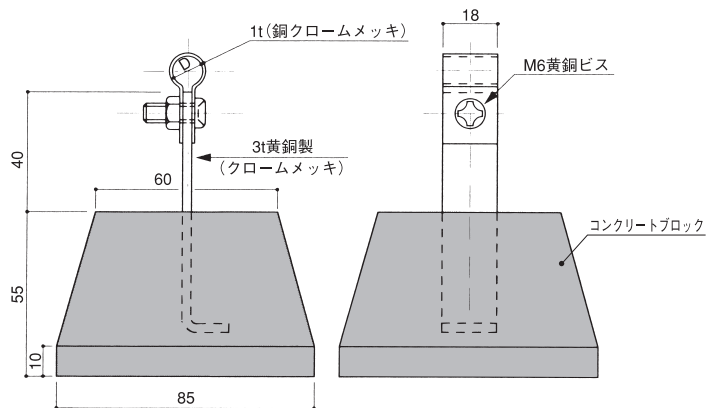

銅導線取付金物

FITTING OF WIRE CONDUCTOR

●材質：黄銅製
MADE OF BRASS

露出アンカー型 EXPOSURE ANCHOR TYPE

品番	使用銅導線サイズ	D
401	40 [□]	10φ
402	60 [□]	13φ

L 型 L TYPE

品番	使用銅導線サイズ	D
403	40 [□]	10φ
404	60 [□]	13φ

床用ブロック台付 小型 CONCRETE BLOCK FLOOR TYPE

●コンクリートボンドにて接着後、周囲をコーキング処理して下さい。

品番	使用銅導線サイズ	D
405-S	40 [□]	10φ
406-S	60 [□]	13φ