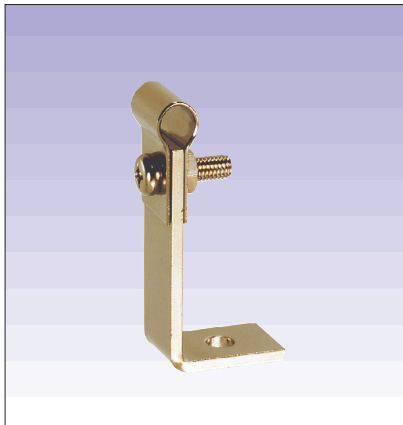

銅導線取付金物

FITTING OF WIRE CONDUCTOR

●材質：黄銅製
MADE OF BRASS

露出アンカー型 EXPOSURE ANCHOR TYPE

品番	使用銅導線サイズ	D
401	40 [□]	10φ
402	60 [□]	13φ

L 型 L TYPE

品番	使用銅導線サイズ	D
403	40 [□]	10φ
404	60 [□]	13φ

床用ブロック台付 小型 CONCRETE BLOCK FLOOR TYPE

●コンクリートボンドにて接着後、周囲をコーキング処理して下さい。

品番	使用銅導線サイズ	D
405-S	40 [□]	10φ
406-S	60 [□]	13φ