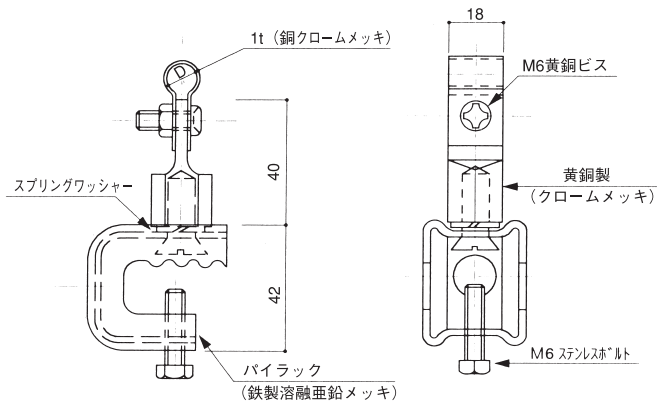

鉄骨用パイラック付

PIRACK TYPE

品番	使用銅導線サイズ	D
409-S	40[□]	10φ
410-S	60[□]	13φ