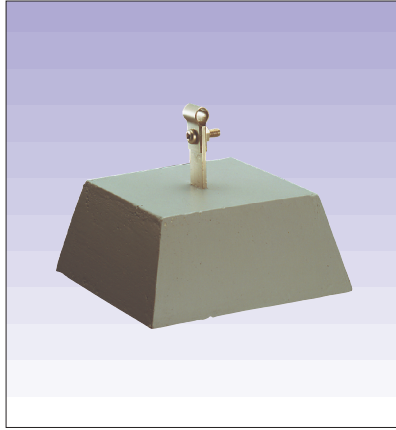

# 銅導線取付金物

## FITTING OF WIRE CONDUCTOR

●材質：黄銅製、鉄製溶融亜鉛メッキ付  
MADE OF BRASS AND GALVANIZED STEEL

### 床用ブロック台付 大型

### CONCRETE BLOCK LARGE FLOOR TYPE

品番	使用銅導線サイズ	D
405-L	40 <sup>□</sup>	10φ
406-L	60 <sup>□</sup>	13φ