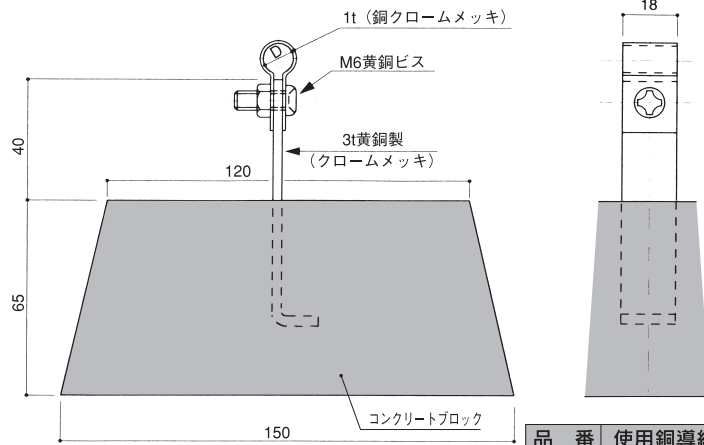

## FITTING OF WIRE CONDUCTOR

●材質：黄銅製、鉄製溶融亜鉛メッキ付  
MADE OF BRASS AND GALVANIZED STEEL

### CONCRETE BLOCK LARGE FLOOR TYPE

品番	使用銅導線サイズ	D
405-L	40 <sup>□</sup>	10φ
406-L	60 <sup>□</sup>	13φ

### EXPOSURE ANCHOR TYPE

EC-121-6-(A)

品番	使用銅導線サイズ	D
407	40 <sup>□</sup>	10φ
408	60 <sup>□</sup>	13φ