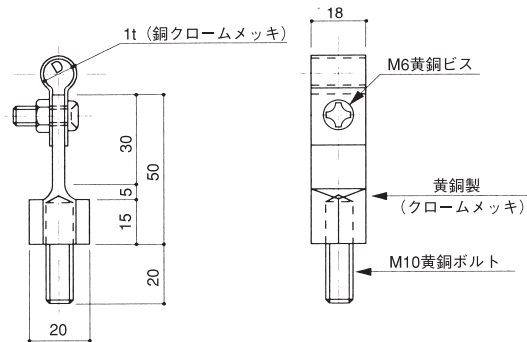

### CONCRETE BLOCK LARGE FLOOR TYPE

品番	使用銅導線サイズ	D
405-L	40 <sup>□</sup>	10φ
406-L	60 <sup>□</sup>	13φ

### UR都市機構仕様 露出アンカー型

### EXPOSURE ANCHOR TYPE

EC-121-6-(A)

品番	使用銅導線サイズ	D
407	40 <sup>□</sup>	10φ
408	60 <sup>□</sup>	13φ