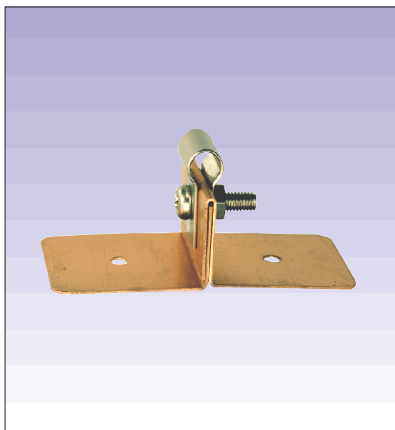

## FITTING OF WIRE CONDUCTOR

●材質：黄銅製、鉄製溶融亜鉛メッキ付  
MADE OF BRASS AND GALVANIZED STEEL

### I型溶接用 WELD I TYPE

品番	使用銅導線サイズ	D
421	40 <sup>□</sup>	10φ
422	60 <sup>□</sup>	13φ

### パンザマスト用 PANZER MAST TYPE

品番	使用銅導線サイズ	D
423	40 <sup>□</sup>	10φ
424	60 <sup>□</sup>	13φ

### 接着型・瓦屋根・銅屋根用 TILED ROOF TYPE, COPPER ROOF TYPE

●材質：銅製(接着又は半田付け用)

●ステンレス製、アルミ製もあります。

品番	使用銅導線サイズ	D
425	40	10
426	60	13