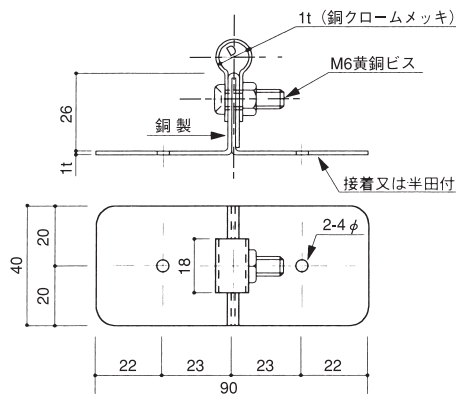

接着型・瓦屋根・銅屋根用 TILED ROOF TYPE, COPPER ROOF TYPE

●材質：銅製(接着又は半田付け用)

●ステンレス製、アルミ製もあります。

品番	使用銅導線サイズ	D
425	40	10
426	60	13