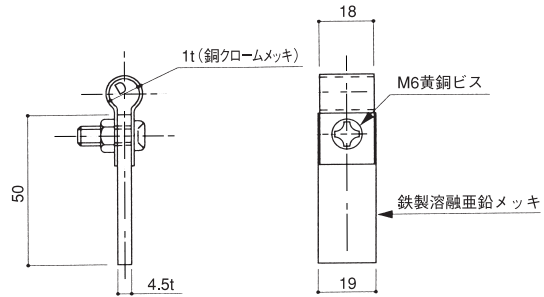

## FITTING OF WIRE CONDUCTOR

●材質：黄銅製、鉄製溶融亜鉛メッキ付  
MADE OF BRASS AND GALVANIZED STEEL

### I型溶接用 WELD I TYPE

品番	使用銅導線サイズ	D
421	40 <sup>□</sup>	10φ
422	60 <sup>□</sup>	13φ

### パンザマスト用 PANZER MAST TYPE

品番	使用銅導線サイズ	D
423	40 <sup>□</sup>	10φ
424	60 <sup>□</sup>	13φ