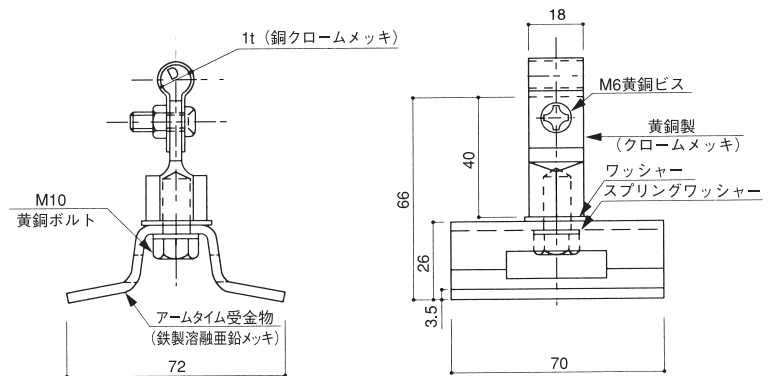

## FITTING OF WIRE CONDUCTOR

●材質：黄銅製、鉄製溶融亜鉛メッキ付  
MADE OF BRASS AND GALVANIZED STEEL

### I型溶接用 WELD I TYPE

品番	使用銅導線サイズ	D
421	40 <sup>□</sup>	10φ
422	60 <sup>□</sup>	13φ

### パンザマスト用 PANZER MAST TYPE

品番	使用銅導線サイズ	D
423	40 <sup>□</sup>	10φ
424	60 <sup>□</sup>	13φ