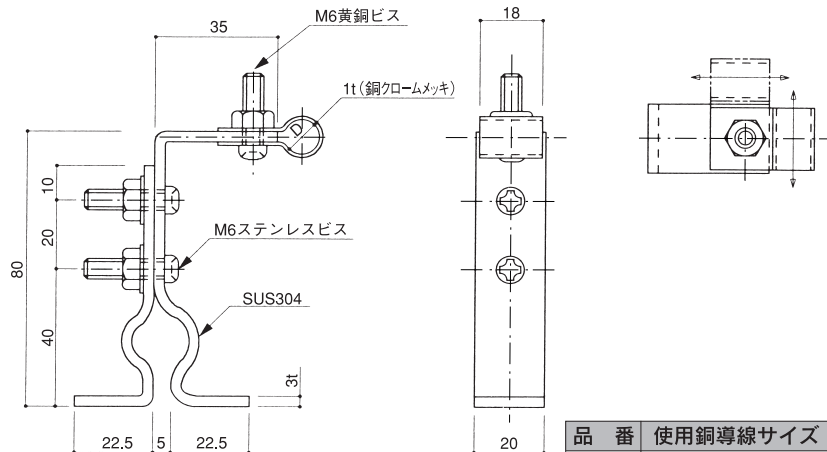

銅導線取付金物

FITTING OF WIRE CONDUCTOR

- 材質：黄銅製、鉄製溶融亜鉛メッキ付、ステンレス製
MADE OF BRASS AND GALVANIZED STEEL AND STAINLESS

パラペット用 PARAPET TYPE

- パラペットの幅により長さが異なりますので、パラペットの幅をご指示下さい。
別途、ステンレス製もあります。

品番	使用銅導線サイズ	D
427	40 [□]	10φ
428	60 [□]	13φ

瓦棒屋根用 RIBBED SEAM ROOF TYPE

品番	使用銅導線サイズ	D
429	40 [□]	10φ
430	60 [□]	13φ

丸馳折版屋根用 SHELL ROOF TYPE

品番	使用銅導線サイズ	D
439	40 [□]	10φ
440	60 [□]	13φ