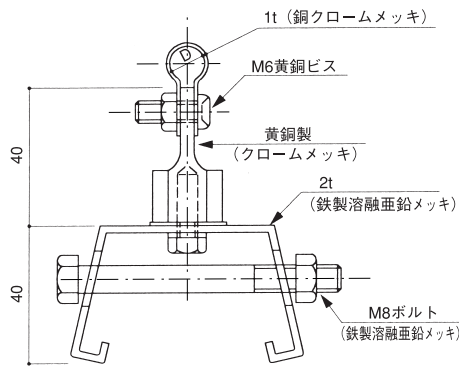

銅導線取付金物

FITTING OF WIRE CONDUCTOR

- 材質：黄銅製、鉄製溶融亜鉛メッキ付、ステンレス製
MADE OF BRASS AND GALVANIZED STEEL AND STAINLESS

パラペット用 PARAPET TYPE

- パラペットの幅により長さが異なりますので、パラペットの幅をご指示下さい。
別途、ステンレス製もあります。

品番	使用銅導線サイズ	D
427	40 [□]	10φ
428	60 [□]	13φ

瓦棒屋根用 RIBBED SEAM ROOF TYPE

品番	使用銅導線サイズ	D
429	40 [□]	10φ
430	60 [□]	13φ

丸馳折版屋根用 SHELL ROOF TYPE

品番	使用銅導線サイズ	D
439	40 [□]	10φ
440	60 [□]	13φ