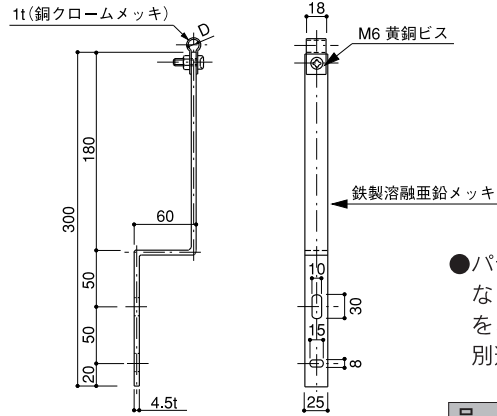

銅導線取付金物

FITTING OF WIRE CONDUCTOR

- 材質：黄銅製、鉄製溶融亜鉛メッキ付、ステンレス製
MADE OF BRASS AND GALVANIZED STEEL AND STAINLESS

パラペット用 PARAPET TYPE

- パラペットの幅により長さが異なりますので、パラペットの幅をご指示下さい。
別途、ステンレス製もあります。

品番	使用銅導線サイズ	D
427	40 [□]	10φ
428	60 [□]	13φ

瓦棒屋根用 RIBBED SEAM ROOF TYPE

品番	使用銅導線サイズ	D
429	40 [□]	10φ
430	60 [□]	13φ

丸馳折版屋根用 SHELL ROOF TYPE

品番	使用銅導線サイズ	D
439	40 [□]	10φ
440	60 [□]	13φ