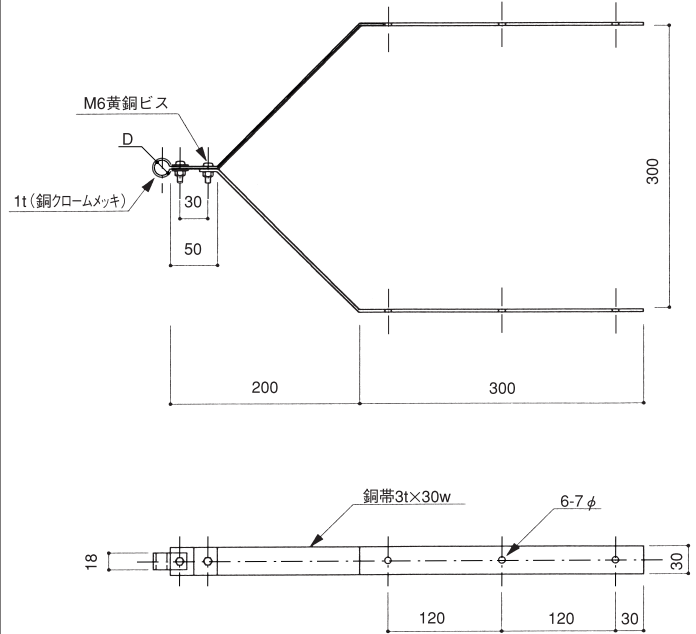

銅導線取付金物

FITTING OF WIRE CONDUCTOR

●材質：銅製
MADE OF COPPER

軒先用 EAVES EDGE TYPE

品番	使用銅導線サイズ	D
431	40 [□]	10φ
432	60 [□]	13φ

品番	使用銅導線サイズ	D
433	40 [□]	10φ
434	60 [□]	13φ

品番	使用銅導線サイズ	D
435	40 [□]	10φ
436	60 [□]	13φ

品番	使用銅導線サイズ	D
437	40 [□]	10φ
438	60 [□]	13φ

銅導線取付金物