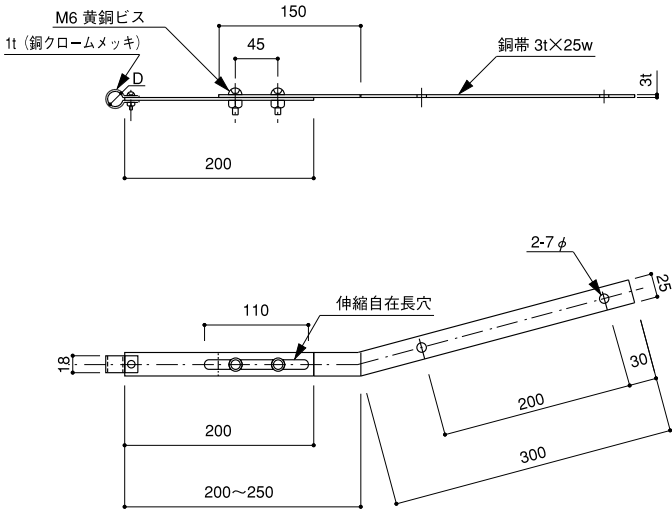

銅導線取付金物

FITTING OF WIRE CONDUCTOR

●材質：銅製
MADE OF COPPER

軒先用 EAVES EDGE TYPE

品番	使用銅導線サイズ	D
431	40 [□]	10φ
432	60 [□]	13φ

品番	使用銅導線サイズ	D
433	40 [□]	10φ
434	60 [□]	13φ

品番	使用銅導線サイズ	D
435	40 [□]	10φ
436	60 [□]	13φ

品番	使用銅導線サイズ	D
437	40 [□]	10φ
438	60 [□]	13φ

銅導線取付金物