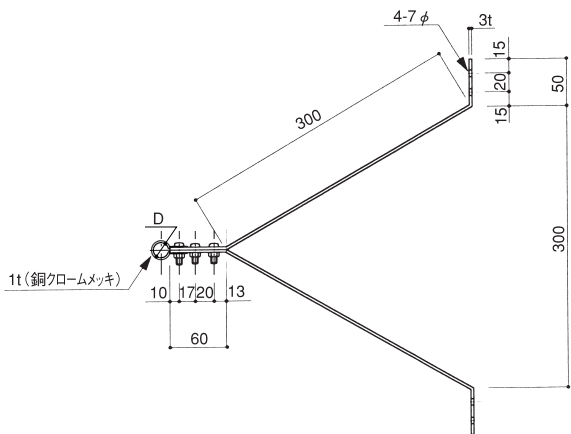

銅導線取付金物

FITTING OF WIRE CONDUCTOR

●材質：銅製
MADE OF COPPER

軒先用 EAVES EDGE TYPE

品番	使用銅導線サイズ	D
431	40 [□]	10φ
432	60 [□]	13φ

品番	使用銅導線サイズ	D
433	40 [□]	10φ
434	60 [□]	13φ

品番	使用銅導線サイズ	D
435	40 [□]	10φ
436	60 [□]	13φ

品番	使用銅導線サイズ	D
437	40 [□]	10φ
438	60 [□]	13φ

銅導線取付金物