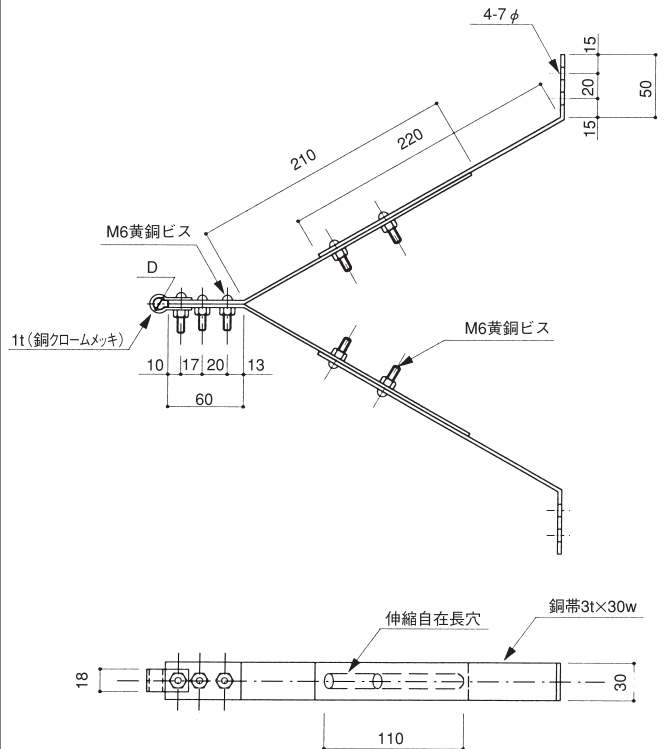

銅導線取付金物

FITTING OF WIRE CONDUCTOR

●材質：銅製
MADE OF COPPER

軒先用 EAVES EDGE TYPE

品番	使用銅導線サイズ	D
431	40 [□]	10φ
432	60 [□]	13φ

品番	使用銅導線サイズ	D
433	40 [□]	10φ
434	60 [□]	13φ

品番	使用銅導線サイズ	D
435	40 [□]	10φ
436	60 [□]	13φ

品番	使用銅導線サイズ	D
437	40 [□]	10φ
438	60 [□]	13φ

銅導線取付金物