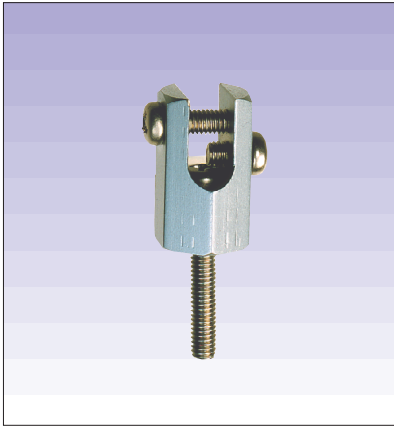

銅導線取付金物取付要領図

露出アンカー型 EXPOSURE ANCHOR TYPE

品番	使用銅導線サイズ	D
440-FA	40 [□]	10φ

パラペット部取付要領図

ALC壁取付要領図

●ALC壁の場合ロケットアンカーを使用します。

中空壁取付要領図

壁面にドリルで穴をあけて、ハンガーを差し込む

ハンガーのハネを落とす

ナットで締め付けて固定する

●中空壁の場合はITハンガーを使用します。