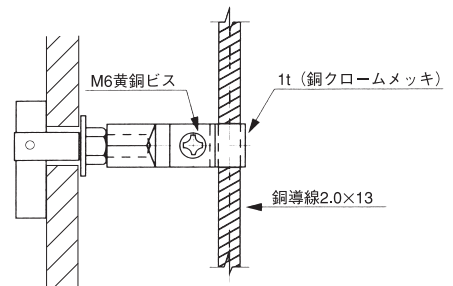

ナットで締め付けて固定する

●中空壁の場合はITハンガーを使用します。