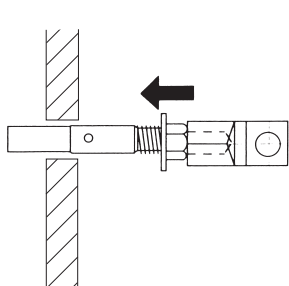

銅導線取付金物取付要領図

露出アンカー型 EXPOSURE ANCHOR TYPE

品番	使用銅導線サイズ	D
440-FA	40 [□]	10φ

パラペット部取付要領図

ALC壁取付要領図

●ALC壁の場合ロケットアンカーを使用します。

中空壁取付要領図

壁面にドリルで穴をあけて、ハンガーを差し込む

ハンガーのハネを落とす

ナットで締め付けて固定する

●中空壁の場合はITハンガーを使用します。