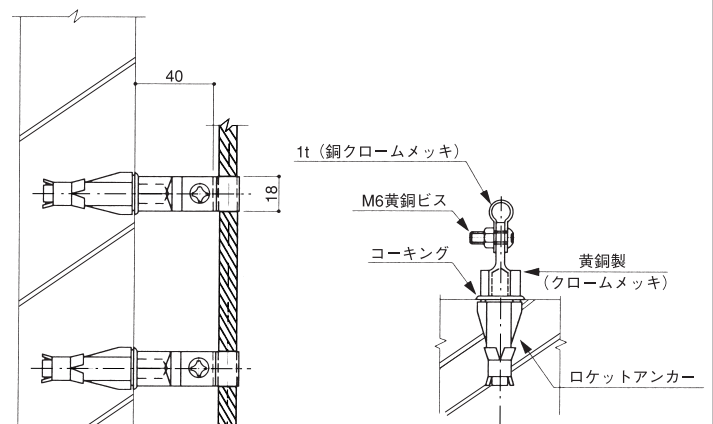

銅導線取付金物取付要領図

露出アンカー型 EXPOSURE ANCHOR TYPE

品番	使用銅導線サイズ	D
440-FA	40 [□]	10φ

パラペット部取付要領図

ALC壁取付要領図

●ALC壁の場合ロケットアンカーを使用します。

中空壁取付要領図

壁面にドリルで穴をあけて、ハンガーを差し込む

ハンガーのハネを落とす

ナットで締め付けて固定する

●中空壁の場合はITハンガーを使用します。