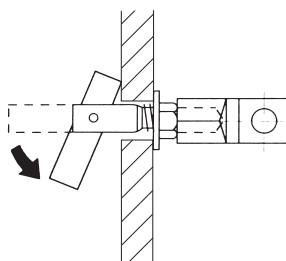

銅導線取付金物取付要領図

露出アンカー型 EXPOSURE ANCHOR TYPE

品番	使用銅導線サイズ	D
440-FA	40 [□]	10φ

パラペット部取付要領図

ALC壁取付要領図

●ALC壁の場合ロケットアンカーを使用します。

中空壁取付要領図

壁面にドリルで穴をあけて、ハンガーを差し込む

ハンガーのハネを落とす

ナットで締め付けて固定する

●中空壁の場合はITハンガーを使用します。