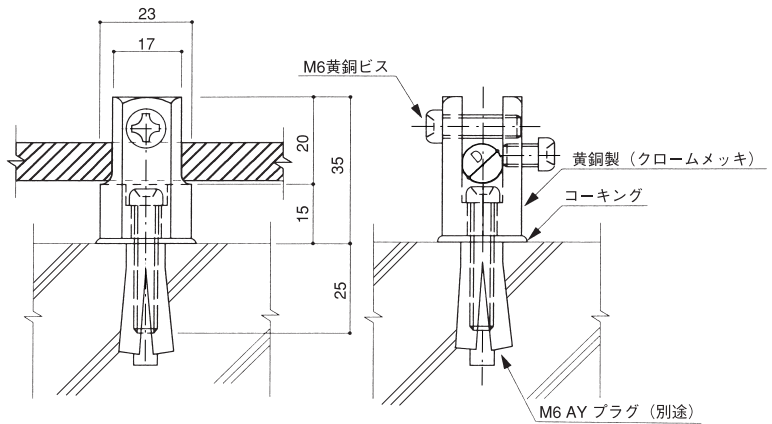

銅導線取付金物取付要領図

露出アンカー型 EXPOSURE ANCHOR TYPE

品番	使用銅導線サイズ	D
440-FA	40 [□]	10φ

パラペット部取付要領図

ALC壁取付要領図

●ALC壁の場合ロケットアンカーを使用します。

中空壁取付要領図

壁面にドリルで穴をあけて、ハンガーを差し込む

ハンガーのハネを落とす

ナットで締め付けて固定する

●中空壁の場合はITハンガーを使用します。