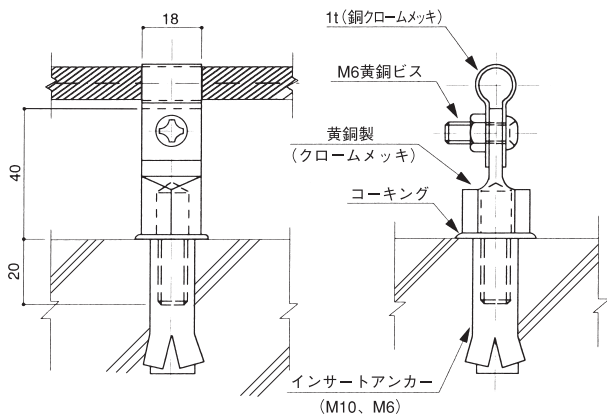

銅導線取付金物取付要領図

露出アンカー型 EXPOSURE ANCHOR TYPE

品番	使用銅導線サイズ	D
440-FA	40 [□]	10φ

パラペット部取付要領図

ALC壁取付要領図

●ALC壁の場合ロケットアンカーを使用します。

中空壁取付要領図

壁面にドリルで穴をあけて、ハンガーを差し込む

ハンガーのハネを落とす

ナットで締め付けて固定する

●中空壁の場合はITハンガーを使用します。