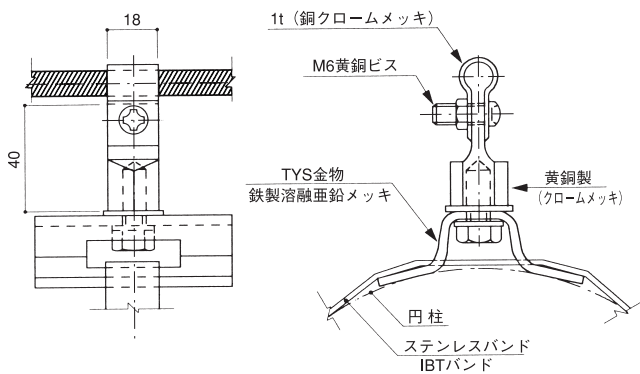

## 鉄骨用パイラック付 PIRACK TYPE

適合リップ溝形銅図

A × B × C
75 × 45 × 15
200 × 75 × 20

品番	使用銅導線サイズ	D
440-FD	40 <sup>□</sup>	10φ
440-FE	60 <sup>□</sup>	13φ

## パンザーマスト・コンクリート柱用