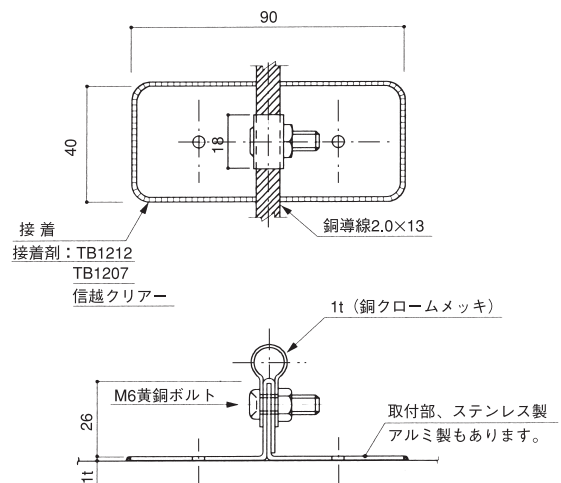

接着型・瓦屋根・銅屋根用