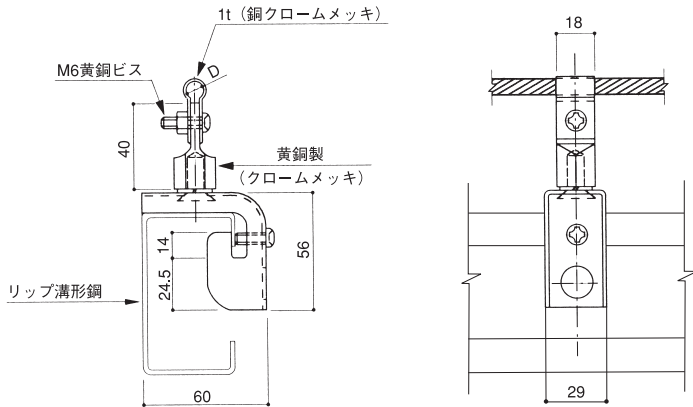

# 銅導線取付金物 施工要領図

## 鉄骨用パイラック付 PIRACK TYPE

適合リップ溝形銅図

A × B × C
75 × 45 × 15
200 × 75 × 20

品番	使用銅導線サイズ	D
440-FD	40 <sup>□</sup>	10φ
440-FE	60 <sup>□</sup>	13φ

## パンザーマスト・コンクリート柱用