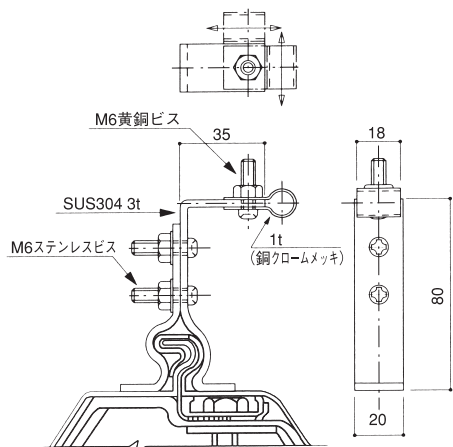

丸馳折版屋根用

●屋根メーカーによって丸馳形状が違います