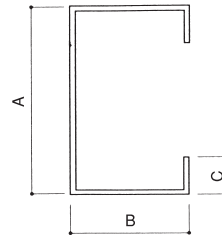

## 鉄骨用パイラック付 PIRACK TYPE

適合リップ溝形銅図

A × B × C
75 × 45 × 15
200 × 75 × 20

品番	使用銅導線サイズ	D
440-FD	40 <sup>□</sup>	10φ
440-FE	60 <sup>□</sup>	13φ