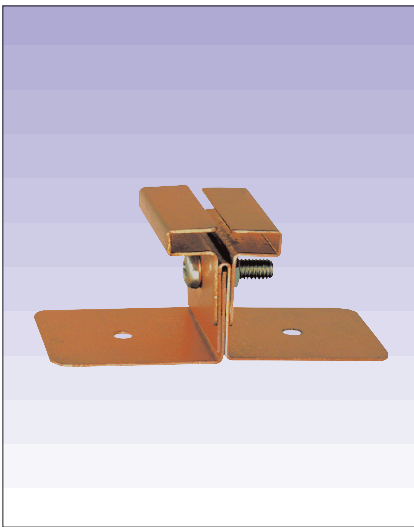

## FITTING OF COPPER BAR

材質：銅製、黄銅製  
MADE OF COPPER AND BRASS

### 露出アンカー型 EXPOSURE ANCHOR TYPE

品番	使用銅帯サイズ
441	3 x 25w

### 接着型・銅屋根用 COPPER ROOF TYPE

品番	使用銅帯サイズ
442	3 x 25w