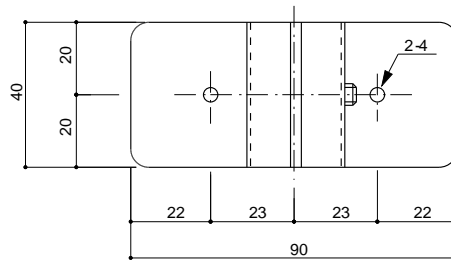

接着型・銅屋根用 COPPER ROOF TYPE