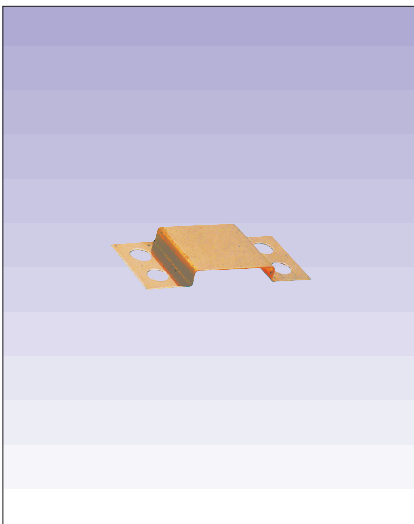

半田付け型・銅屋根用 COPPER ROOF TYPE