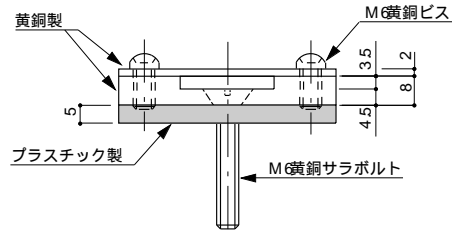

## FITTING OF COPPER BAR

材質：銅製、黄銅製  
MADE OF COPPER AND BRASS

### 露出アンカー型 EXPOSURE ANCHOR TYPE

品番	使用銅帯サイズ
441	3 x 25w