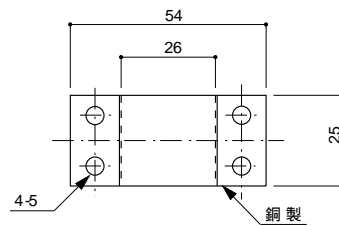

半田付け型・銅屋根用 COPPER ROOF TYPE