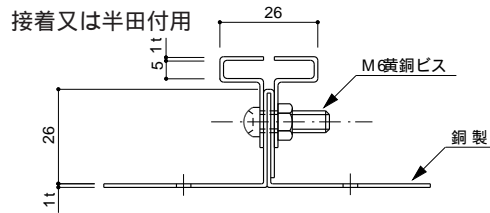

接着型・銅屋根用 COPPER ROOF TYPE