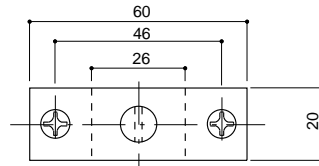

## FITTING OF COPPER BAR

材質：銅製、黄銅製  
MADE OF COPPER AND BRASS

### 露出アンカー型 EXPOSURE ANCHOR TYPE

品番	使用銅帯サイズ
441	3 x 25w