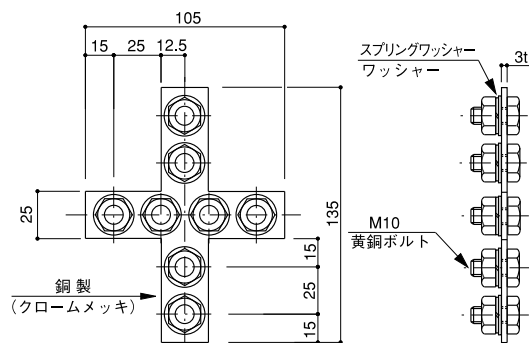

### 銅帯接続器I型 COPPER BAR JOINT I TYPE

品番	使用銅帯サイズ
444	3t×25w

### 銅帯銅導線接続器T型 COPPER BAR JOINT T TYPE

品番	使用銅帯サイズ
445	3t×25w
445-A	3t×25w端子無し

### 銅帯接続器十字型 COPPER BAR JOINT +TYPE

品番	使用銅帯サイズ
446	3t×25w

銅帯取付金物