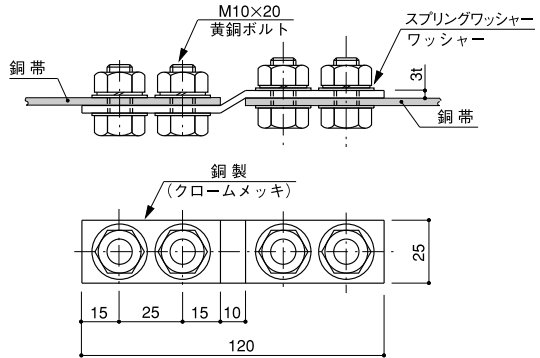

## FITTING OF COPPER BAR

●材質：銅製、黄銅製  
MADE OF COPPER OR BRASS

### 銅帯接続器I型 COPPER BAR JOINT I TYPE

品番	使用銅帯サイズ
444	3t×25w

### 銅帯銅導線接続器T型 COPPER BAR JOINT T TYPE

品番	使用銅帯サイズ
445	3t×25w
445-A	3t×25w端子無し

### 銅帯接続器十字型 COPPER BAR JOINT +TYPE

品番	使用銅帯サイズ
446	3t×25w

銅帯取付金物