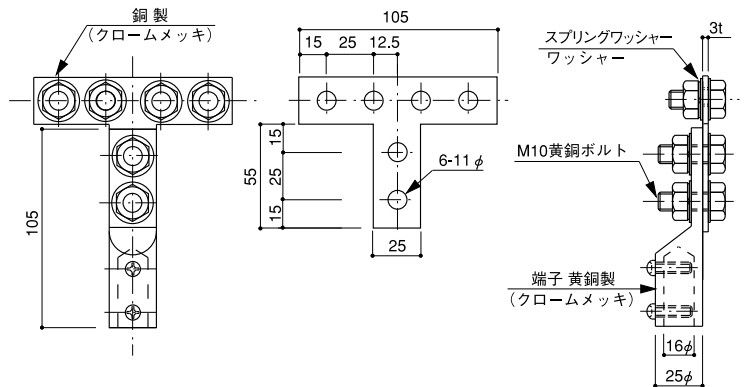

## FITTING OF COPPER BAR

●材質：銅製、黄銅製  
MADE OF COPPER OR BRASS

### 銅帯接続器I型 COPPER BAR JOINT I TYPE

品番	使用銅帯サイズ
444	3t×25w

### 銅帯銅導線接続器T型 COPPER BAR JOINT T TYPE

品番	使用銅帯サイズ
445	3t×25w
445-A	3t×25w端子無し

### 銅帯接続器十字型 COPPER BAR JOINT +TYPE

品番	使用銅帯サイズ
446	3t×25w

銅帯取付金物