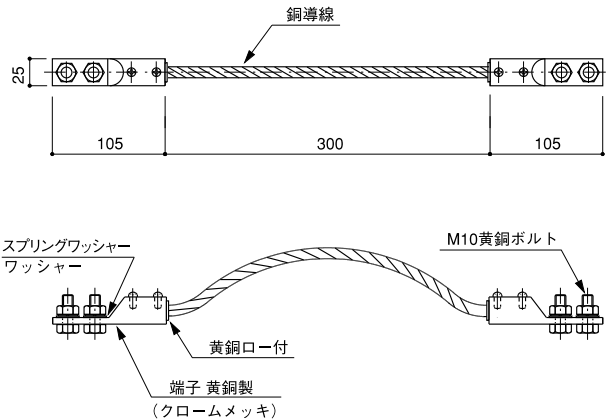

銅帯取付金物

FITTING OF COPPER BAR

- 材質：銅製、黄銅製
MADE OF COPPER OR BRASS

銅帯接続器L型 COPPER BAR JOINT L TYPE

品番	使用銅帯サイズ
447	3t×25w

銅帯用エキスパンション(銅導線) COPPER BAR FLEXIBLE

品番	使用銅帯サイズ
448	3t×25w

銅帯用エキスパンション(銅編組線) COPPER BAR FLEXIBLE

品番	使用銅帯サイズ
449	3t×25w