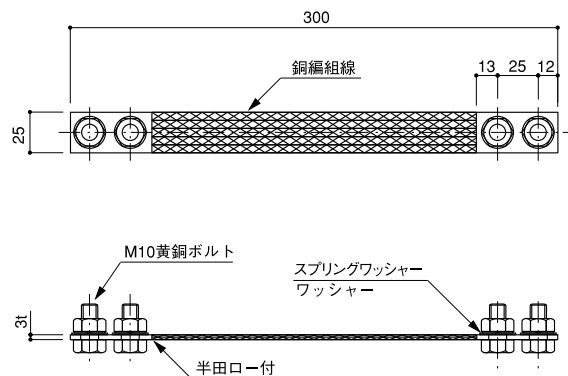

銅帯取付金物

FITTING OF COPPER BAR

- 材質：銅製、黄銅製
MADE OF COPPER OR BRASS

銅帯接続器L型 COPPER BAR JOINT L TYPE

品番	使用銅帯サイズ
447	3t×25w

銅帯用エキスパンション(銅導線) COPPER BAR FLEXIBLE

品番	使用銅帯サイズ
448	3t×25w

銅帯用エキスパンション(銅編組線) COPPER BAR FLEXIBLE

品番	使用銅帯サイズ
449	3t×25w