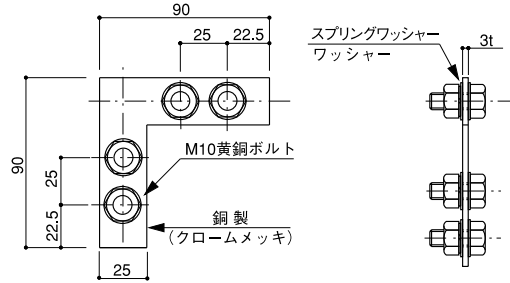

銅帯取付金物

FITTING OF COPPER BAR

- 材質：銅製、黄銅製
MADE OF COPPER OR BRASS

銅帯接続器L型 COPPER BAR JOINT L TYPE

品番	使用銅帯サイズ
447	3t×25w

銅帯用エキスパンション(銅導線) COPPER BAR FLEXIBLE

品番	使用銅帯サイズ
448	3t×25w

銅帯用エキスパンション(銅編組線) COPPER BAR FLEXIBLE

品番	使用銅帯サイズ
449	3t×25w