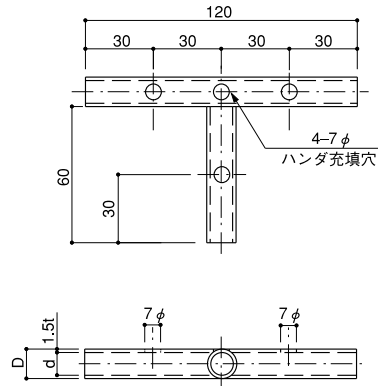

## COPPER TUBE AND COPPER ROD FITTING

●材質：銅製  
MADE OF COPPER

### 銅管・銅棒接続器I型

### COPPER TUBE AND COPPER ROD JOINT I TYPE

品番	使用銅管・銅棒サイズ	d	D	品番	使用銅管・銅棒サイズ	d	D
461	8φ	9φ	12φ	463	12φ	12.9φ	15.9φ
462	10φ	11φ	14φ	464	22φ	22.4φ	25.4φ

### COPPER TUBE AND COPPER ROD JOINT T TYPE

品番	使用銅管・銅棒サイズ	d	D	品番	使用銅管・銅棒サイズ	d	D
465	8φ	9φ	12φ	467	12φ	12.9φ	15.9φ
466	10φ	11φ	14φ	468	22φ	22.4φ	25.4φ