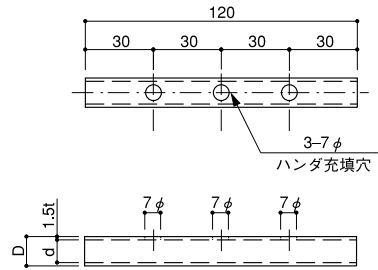

## COPPER TUBE AND COPPER ROD FITTING

●材質：銅製  
MADE OF COPPER

### COPPER TUBE AND COPPER ROD JOINT I TYPE

品番	使用銅管・銅棒サイズ	d	D	品番	使用銅管・銅棒サイズ	d	D
461	8φ	9φ	12φ	463	12φ	12.9φ	15.9φ
462	10φ	11φ	14φ	464	22φ	22.4φ	25.4φ

### COPPER TUBE AND COPPER ROD JOINT T TYPE

品番	使用銅管・銅棒サイズ	d	D	品番	使用銅管・銅棒サイズ	d	D
465	8φ	9φ	12φ	467	12φ	12.9φ	15.9φ
466	10φ	11φ	14φ	468	22φ	22.4φ	25.4φ