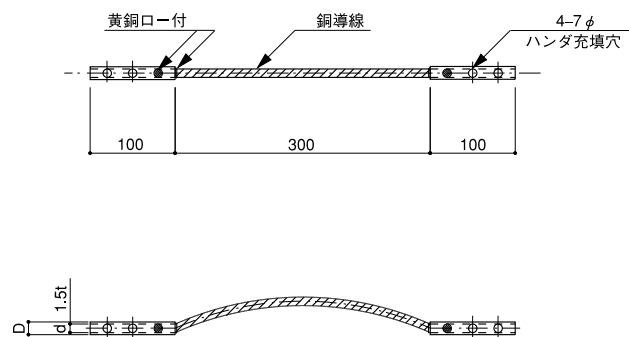

### COPPER TUBE AND COPPER ROD JOINT I TYPE

品番	使用銅管・銅棒サイズ	d	D	品番	使用銅管・銅棒サイズ	d	D
461	8φ	9φ	12φ	463	12φ	12.9φ	15.9φ
462	10φ	11φ	14φ	464	22φ	22.4φ	25.4φ

### 銅管・銅棒接続器T型

### COPPER TUBE AND COPPER ROD JOINT T TYPE

品番	使用銅管・銅棒サイズ	d	D	品番	使用銅管・銅棒サイズ	d	D
465	8φ	9φ	12φ	467	12φ	12.9φ	15.9φ
466	10φ	11φ	14φ	468	22φ	22.4φ	25.4φ

### COPPER TUBE AND COPPER ROD FLEXIBLE

品番	使用銅管・銅棒サイズ	d	D	品番	使用銅管・銅棒サイズ	d	D
469	8φ	9φ	12φ	471	12φ	12.9φ	15.9φ
470	10φ	11φ	14φ	472	22φ	22.4φ	25.4φ

銅管・銅棒取付金物