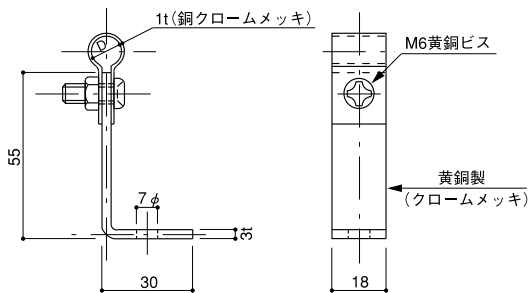

銅管・銅棒取付金物

COPPER TUBE AND COPPER ROD FITTING

●材質：黄銅製、鉄製溶融亜鉛メッキ付
MADE OF BRASS AND GALVANIZED STEEL

銅管・銅棒用突針 LIGHTNING ROD

●材質：銅製

品番	使用銅管・銅棒 サイズD	仕様	品番	使用銅管・銅棒 サイズD	仕様
473	銅棒 8φ	金メッキ	475	銅管 12φ	金メッキ
474	銅棒 10φ	金メッキ			

露出アンカー型 EXPOSURE ANCHOR TYPE

品番	使用銅管・銅棒 サイズD	D	品番	使用銅管・銅棒 サイズ	D
476	銅棒 8φ	8φ	478	銅管 12φ	13φ
477	銅棒 10φ	10φ			

L型 EXPOSURE L TYPE

品番	使用銅管・銅棒 サイズ	D	品番	使用銅管・銅棒 サイズ	D
479	銅棒 8φ	8φ	481	銅管 12φ	13φ
480	銅棒 10φ	10φ			

床用ブロック台付 小型 CONCRETE BLOCK FLOOR TYPE

品番	使用銅管・銅棒 サイズ	D	品番	使用銅管・銅棒 サイズ	D
482	銅棒 8φ	8φ	484	銅管 12φ	13φ
483	銅棒 10φ	10φ			

鉄骨用パイラック付 PIRACK TYPE

品番	使用銅管・銅棒 サイズ	D	品番	使用銅管・銅棒 サイズ	D
485	銅棒 8φ	8φ	487	銅管 12φ	13φ
486	銅棒 10φ	10φ			