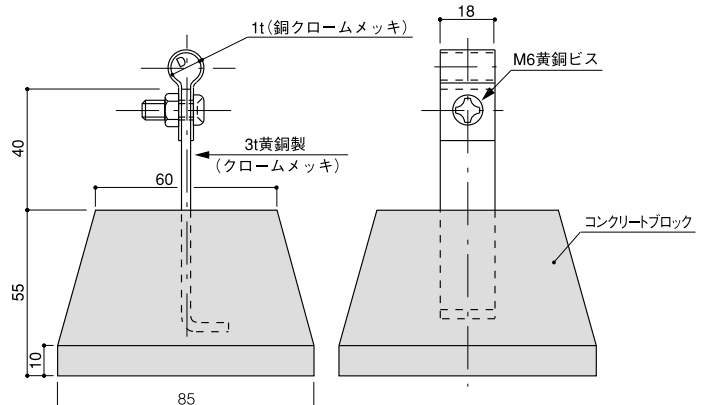

銅管・銅棒取付金物

COPPER TUBE AND COPPER ROD FITTING

●材質：黄銅製、鉄製溶融亜鉛メッキ付
MADE OF BRASS AND GALVANIZED STEEL

銅管・銅棒用突針 LIGHTNING ROD

●材質：銅製

品番	使用銅管・銅棒 サイズD	仕様	品番	使用銅管・銅棒 サイズD	仕様
473	銅棒 8φ	金メッキ	475	銅管 12φ	金メッキ
474	銅棒 10φ	金メッキ			

露出アンカー型 EXPOSURE ANCHOR TYPE

品番	使用銅管・銅棒 サイズD	D	品番	使用銅管・銅棒 サイズ	D
476	銅棒 8φ	8φ	478	銅管 12φ	13φ
477	銅棒 10φ	10φ			

L型 EXPOSURE L TYPE

品番	使用銅管・銅棒 サイズ	D	品番	使用銅管・銅棒 サイズ	D
479	銅棒 8φ	8φ	481	銅管 12φ	13φ
480	銅棒 10φ	10φ			

床用ブロック台付 小型 CONCRETE BLOCK FLOOR TYPE

品番	使用銅管・銅棒 サイズ	D	品番	使用銅管・銅棒 サイズ	D
482	銅棒 8φ	8φ	484	銅管 12φ	13φ
483	銅棒 10φ	10φ			

鉄骨用パイラック付 PIRACK TYPE

品番	使用銅管・銅棒 サイズ	D	品番	使用銅管・銅棒 サイズ	D
485	銅棒 8φ	8φ	487	銅管 12φ	13φ
486	銅棒 10φ	10φ			