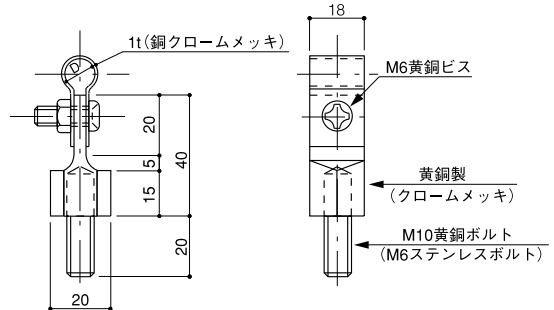

銅管・銅棒取付金物

COPPER TUBE AND COPPER ROD FITTING

●材質：黄銅製、鉄製溶融亜鉛メッキ付
MADE OF BRASS AND GALVANIZED STEEL

銅管・銅棒用突針 LIGHTNING ROD

●材質：銅製

品番	使用銅管・銅棒 サイズD	仕様	品番	使用銅管・銅棒 サイズD	仕様
473	銅棒 8φ	金メッキ	475	銅管 12φ	金メッキ
474	銅棒 10φ	金メッキ			

露出アンカー型 EXPOSURE ANCHOR TYPE

品番	使用銅管・銅棒 サイズD	D	品番	使用銅管・銅棒 サイズ	D
476	銅棒 8φ	8φ	478	銅管 12φ	13φ
477	銅棒 10φ	10φ			

L型 EXPOSURE L TYPE

品番	使用銅管・銅棒 サイズ	D	品番	使用銅管・銅棒 サイズ	D
479	銅棒 8φ	8φ	481	銅管 12φ	13φ
480	銅棒 10φ	10φ			

床用ブロック台付 小型 CONCRETE BLOCK FLOOR TYPE

品番	使用銅管・銅棒 サイズ	D	品番	使用銅管・銅棒 サイズ	D
482	銅棒 8φ	8φ	484	銅管 12φ	13φ
483	銅棒 10φ	10φ			

鉄骨用パイラック付 PIRACK TYPE

品番	使用銅管・銅棒 サイズ	D	品番	使用銅管・銅棒 サイズ	D
485	銅棒 8φ	8φ	487	銅管 12φ	13φ
486	銅棒 10φ	10φ			

接着型・瓦屋根・銅屋根用 TILED ROOF TYPE COPPER ROOF TYPE

●材質：銅製（接着又は半田付け用）

品番	使用銅管・銅棒 サイズ	D	品番	使用銅管・銅棒 サイズ	D
488	銅棒 8φ	8φ	490	銅管 12φ	13φ
489	銅棒 10φ	10φ			