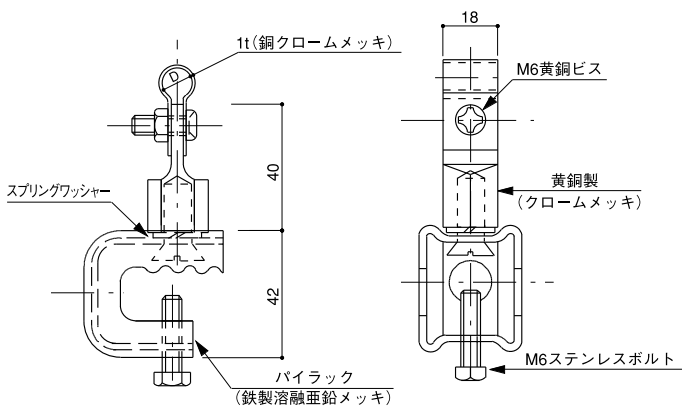

銅管・銅棒取付金物

COPPER TUBE AND COPPER ROD FITTING

●材質：黄銅製、鉄製溶融亜鉛メッキ付
MADE OF BRASS AND GALVANIZED STEEL

銅管・銅棒用突針 LIGHTNING ROD

●材質：銅製

品番	使用銅管・銅棒 サイズD	仕様	品番	使用銅管・銅棒 サイズD	仕様
473	銅棒 8φ	金メッキ	475	銅管 12φ	金メッキ
474	銅棒 10φ	金メッキ			

露出アンカー型 EXPOSURE ANCHOR TYPE

品番	使用銅管・銅棒 サイズD	D	品番	使用銅管・銅棒 サイズ	D
476	銅棒 8φ	8φ	478	銅管 12φ	13φ
477	銅棒 10φ	10φ			

L型 EXPOSURE L TYPE

品番	使用銅管・銅棒 サイズ	D	品番	使用銅管・銅棒 サイズ	D
479	銅棒 8φ	8φ	481	銅管 12φ	13φ
480	銅棒 10φ	10φ			

床用ブロック台付 小型 CONCRETE BLOCK FLOOR TYPE

品番	使用銅管・銅棒 サイズ	D	品番	使用銅管・銅棒 サイズ	D
482	銅棒 8φ	8φ	484	銅管 12φ	13φ
483	銅棒 10φ	10φ			

鉄骨用パイラック付 PIRACK TYPE

品番	使用銅管・銅棒 サイズ	D	品番	使用銅管・銅棒 サイズ	D
485	銅棒 8φ	8φ	487	銅管 12φ	13φ
486	銅棒 10φ	10φ			

接着型・瓦屋根・銅屋根用 TILED ROOF TYPE COPPER ROOF TYPE

●材質：銅製（接着又は半田付け用）

品番	使用銅管・銅棒 サイズ	D	品番	使用銅管・銅棒 サイズ	D
488	銅棒 8φ	8φ	490	銅管 12φ	13φ
489	銅棒 10φ	10φ			