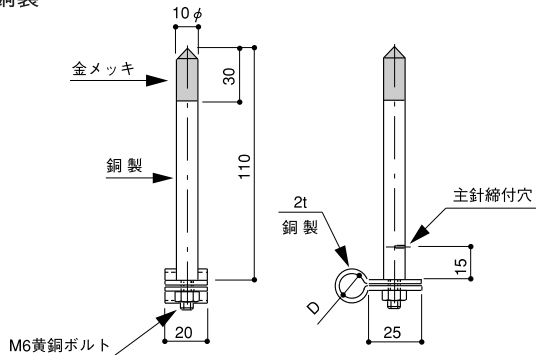

銅管・銅棒取付金物

COPPER TUBE AND COPPER ROD FITTING

●材質：黄銅製、鉄製溶融亜鉛メッキ付
MADE OF BRASS AND GALVANIZED STEEL

銅管・銅棒用突針 LIGHTNING ROD

●材質：銅製

品番	使用銅管・銅棒 サイズD	仕様	品番	使用銅管・銅棒 サイズD	仕様
473	銅棒 8φ	金メッキ	475	銅管 12φ	金メッキ
474	銅棒 10φ	金メッキ			

露出アンカー型 EXPOSURE ANCHOR TYPE

品番	使用銅管・銅棒 サイズD	D	品番	使用銅管・銅棒 サイズ	D
476	銅棒 8φ	8φ	478	銅管 12φ	13φ
477	銅棒 10φ	10φ			

L型 EXPOSURE L TYPE

品番	使用銅管・銅棒 サイズ	D	品番	使用銅管・銅棒 サイズ	D
479	銅棒 8φ	8φ	481	銅管 12φ	13φ
480	銅棒 10φ	10φ			

床用ブロック台付 小型 CONCRETE BLOCK FLOOR TYPE

品番	使用銅管・銅棒 サイズ	D	品番	使用銅管・銅棒 サイズ	D
482	銅棒 8φ	8φ	484	銅管 12φ	13φ
483	銅棒 10φ	10φ			

鉄骨用パイラック付 PIRACK TYPE

品番	使用銅管・銅棒 サイズ	D	品番	使用銅管・銅棒 サイズ	D
485	銅棒 8φ	8φ	487	銅管 12φ	13φ
486	銅棒 10φ	10φ			

接着型・瓦屋根・銅屋根用 TILED ROOF TYPE COPPER ROOF TYPE

●材質：銅製（接着又は半田付け用）

品番	使用銅管・銅棒 サイズ	D	品番	使用銅管・銅棒 サイズ	D
488	銅棒 8φ	8φ	490	銅管 12φ	13φ
489	銅棒 10φ	10φ			