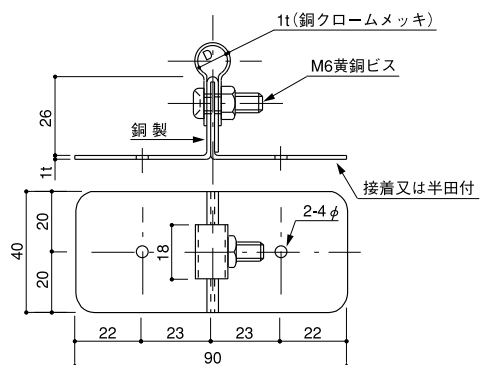

露出アンカー型 EXPOSURE ANCHOR TYPE

品番	使用銅管・銅棒 サイズD	D	品番	使用銅管・銅棒 サイズ	D
476	銅棒 8φ	8φ	478	銅管 12φ	13φ
477	銅棒 10φ	10φ			

L型 EXPOSURE L TYPE

品番	使用銅管・銅棒 サイズ	D	品番	使用銅管・銅棒 サイズ	D
479	銅棒 8φ	8φ	481	銅管 12φ	13φ
480	銅棒 10φ	10φ			

床用ブロック台付 小型 CONCRETE BLOCK FLOOR TYPE

品番	使用銅管・銅棒 サイズ	D	品番	使用銅管・銅棒 サイズ	D
482	銅棒 8φ	8φ	484	銅管 12φ	13φ
483	銅棒 10φ	10φ			

鉄骨用パイラック付 PIRACK TYPE

品番	使用銅管・銅棒 サイズ	D	品番	使用銅管・銅棒 サイズ	D
485	銅棒 8φ	8φ	487	銅管 12φ	13φ
486	銅棒 10φ	10φ			

接着型・瓦屋根・銅屋根用 TILED ROOF TYPE COPPER ROOF TYPE

●材質：銅製（接着又は半田付け用）

品番	使用銅管・銅棒 サイズ	D	品番	使用銅管・銅棒 サイズ	D
488	銅棒 8φ	8φ	490	銅管 12φ	13φ
489	銅棒 10φ	10φ			