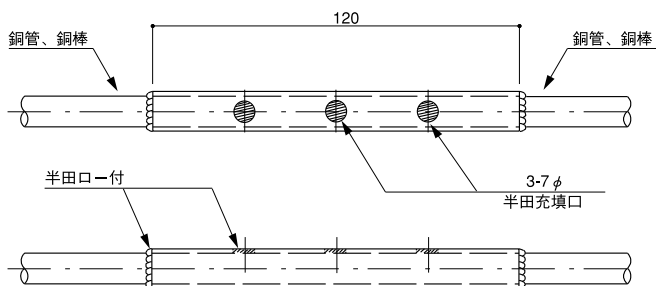

銅管・銅棒取付金物

COPPER TUBE AND COPPER ROD FITTING

●材質：銅製、ステンレス製

MADE OF COPPER AND STAINLESS

サドル型・接着用

SADDLE TYPE

品番	使用銅管・銅棒サイズ	D	品番	使用銅管・銅棒サイズ	D
491	銅棒 8φ	8φ	493	銅管 12φ	13φ
492	銅棒 10φ	10φ			

丸馳折版屋根用

SHELL ROOF TYPE

品番	使用銅管・銅棒サイズ	D	品番	使用銅管・銅棒サイズ	D
494	銅棒 8φ	8φ	496	銅管 12φ	13φ
495	銅棒 10φ	10φ			

銅管・銅棒接続器I型取付要領図

銅管・銅棒接続器T型取付要領図

銅管・銅棒用エキスパンション取付要領図

●温度差に依る導体伸縮の為20mから30mに1箇所設置して下さい。