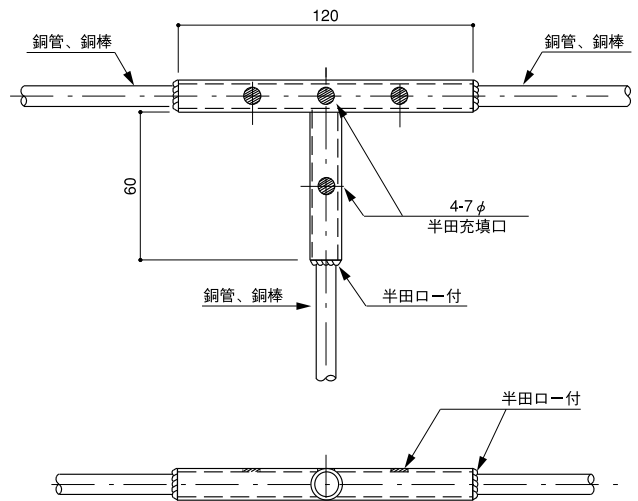

銅管・銅棒取付金物

COPPER TUBE AND COPPER ROD FITTING

●材質：銅製、ステンレス製

MADE OF COPPER AND STAINLESS

サドル型・接着用

SADDLE TYPE

品番	使用銅管・銅棒サイズ	D	品番	使用銅管・銅棒サイズ	D
491	銅棒 8φ	8φ	493	銅管 12φ	13φ
492	銅棒 10φ	10φ			

丸馳折版屋根用

SHELL ROOF TYPE

品番	使用銅管・銅棒サイズ	D	品番	使用銅管・銅棒サイズ	D
494	銅棒 8φ	8φ	496	銅管 12φ	13φ
495	銅棒 10φ	10φ			

銅管・銅棒接続器I型取付要領図

銅管・銅棒接続器T型取付要領図

銅管・銅棒用エキスパンション取付要領図

●温度差に依る導体伸縮の為20mから30mに1箇所設置して下さい。