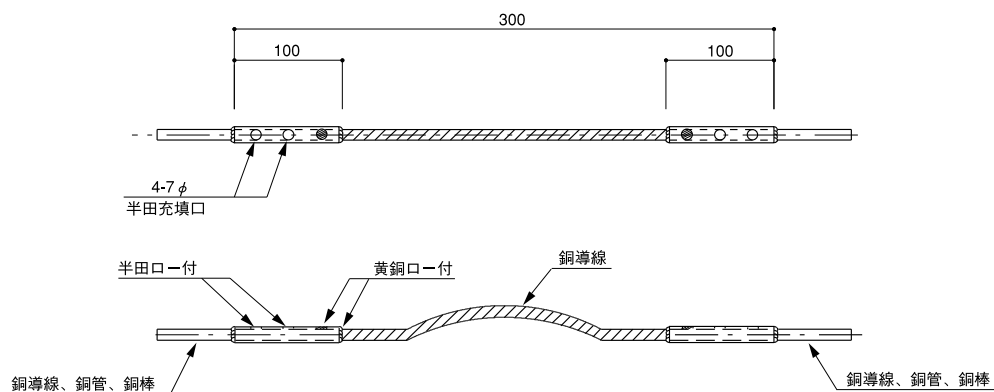

銅管・銅棒取付金物

COPPER TUBE AND COPPER ROD FITTING

●材質：銅製、ステンレス製

MADE OF COPPER AND STAINLESS

サドル型・接着用

SADDLE TYPE

品番	使用銅管・銅棒サイズ	D	品番	使用銅管・銅棒サイズ	D
491	銅棒 8φ	8φ	493	銅管 12φ	13φ
492	銅棒 10φ	10φ			

丸馳折版屋根用

SHELL ROOF TYPE

品番	使用銅管・銅棒サイズ	D	品番	使用銅管・銅棒サイズ	D
494	銅棒 8φ	8φ	496	銅管 12φ	13φ
495	銅棒 10φ	10φ			

銅管・銅棒接続器I型取付要領図

銅管・銅棒接続器T型取付要領図

銅管・銅棒用エキスパンション取付要領図

●温度差に依る導体伸縮の為20mから30mに1箇所設置して下さい。