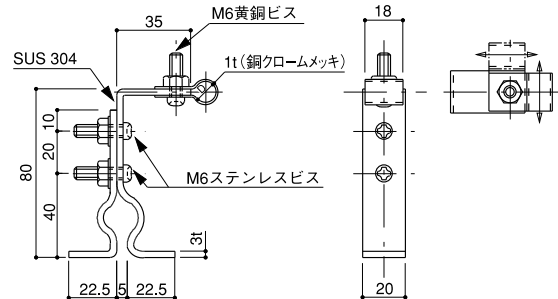

銅管・銅棒取付金物

COPPER TUBE AND COPPER ROD FITTING

●材質：銅製、ステンレス製

MADE OF COPPER AND STAINLESS

サドル型・接着用

SADDLE TYPE

品番	使用銅管・銅棒サイズ	D	品番	使用銅管・銅棒サイズ	D
491	銅棒 8φ	8φ	493	銅管 12φ	13φ
492	銅棒 10φ	10φ			

丸馳折版屋根用

SHELL ROOF TYPE

品番	使用銅管・銅棒サイズ	D	品番	使用銅管・銅棒サイズ	D
494	銅棒 8φ	8φ	496	銅管 12φ	13φ
495	銅棒 10φ	10φ			

銅管・銅棒接続器I型取付要領図

銅管・銅棒接続器T型取付要領図

銅管・銅棒用エキスパンション取付要領図

●温度差に依る導体伸縮の為20mから30mに1箇所設置して下さい。