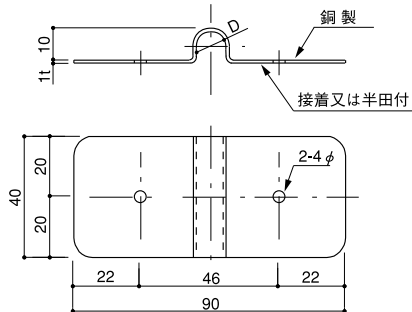

銅管・銅棒取付金物

COPPER TUBE AND COPPER ROD FITTING

●材質：銅製、ステンレス製

MADE OF COPPER AND STAINLESS

サドル型・接着用

SADDLE TYPE

品番	使用銅管・銅棒サイズ	D	品番	使用銅管・銅棒サイズ	D
491	銅棒 8φ	8φ	493	銅管 12φ	13φ
492	銅棒 10φ	10φ			

丸馳折版屋根用

SHELL ROOF TYPE

品番	使用銅管・銅棒サイズ	D	品番	使用銅管・銅棒サイズ	D
494	銅棒 8φ	8φ	496	銅管 12φ	13φ
495	銅棒 10φ	10φ			

銅管・銅棒接続器I型取付要領図

銅管・銅棒接続器T型取付要領図

銅管・銅棒用エキスパンション取付要領図

●温度差に依る導体伸縮の為20mから30mに1箇所設置して下さい。