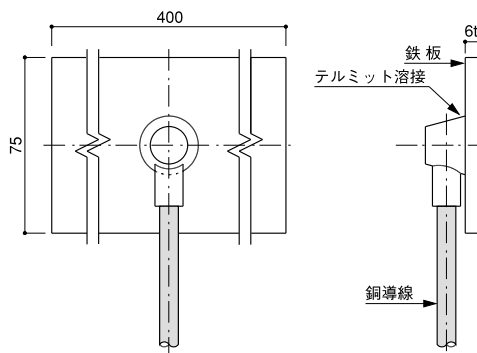

銅導線引出金物

CONDUCTOR CONNECTOR

鉄骨アース金物・銅テルミット型 STEEL FRAME TYPE

品番	仕様
501	銅線 40 [□] ×1000付
502	// 60 [□] ×1000付

鉄筋アース金物・銅テルミット型 STEEL REINFORCED TYPE

品番	仕様
503	銅線 40 [□] ×1000付
504	// 60 [□] ×1000付

鉄骨アース金物・端子型 STEEL FRAME TYPE

●75×100×6tのステンレス製も別途有ります。

品番	使用銅導線サイズ
505	40 [□] ~60 [□]