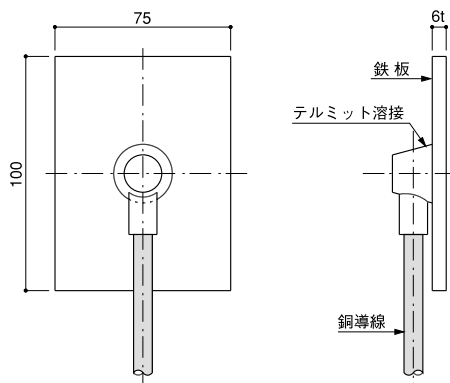

銅導線引出金物

CONDUCTOR CONNECTOR

鉄骨アース金物・銅テルミット型 STEEL FRAME TYPE

品番	仕様
501	銅線 40 [□] ×1000付
502	// 60 [□] ×1000付

鉄筋アース金物・銅テルミット型 STEEL REINFORCED TYPE

品番	仕様
503	銅線 40 [□] ×1000付
504	// 60 [□] ×1000付

鉄骨アース金物・端子型 STEEL FRAME TYPE

●75×100×6tのステンレス製も別途有ります。

品番	使用銅導線サイズ
505	40 [□] ~60 [□]