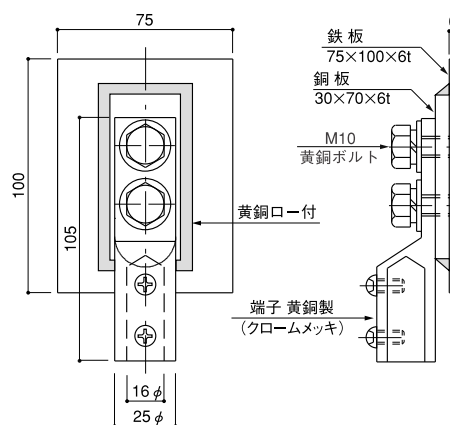

銅導線引出金物

CONDUCTOR CONNECTOR

鉄骨アース金物・銅テルミット型 STEEL FRAME TYPE

品番	仕様
501	銅線 40 [□] ×1000付
502	// 60 [□] ×1000付

鉄筋アース金物・銅テルミット型 STEEL REINFORCED TYPE

品番	仕様
503	銅線 40 [□] ×1000付
504	// 60 [□] ×1000付

鉄骨アース金物・端子型 STEEL FRAME TYPE

●75×100×6tのステンレス製も別途有ります。

品番	使用銅導線サイズ
505	40 [□] ~60 [□]