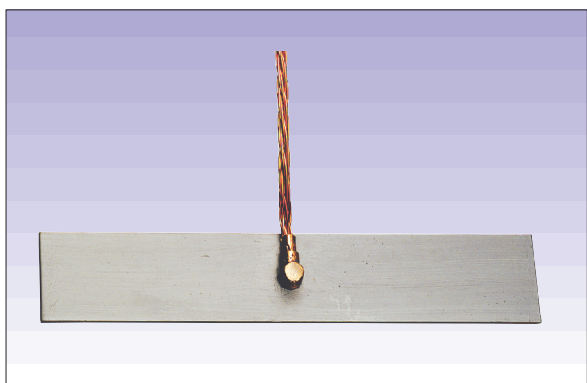

銅導線引出金物

CONDUCTOR CONNECTOR

鉄骨アース金物・銅テルミット型 STEEL FRAME TYPE

品番	仕様
501	銅線 40 [□] ×1000付
502	// 60 [□] ×1000付

鉄筋アース金物・銅テルミット型 STEEL REINFORCED TYPE

品番	仕様
503	銅線 40 [□] ×1000付
504	// 60 [□] ×1000付

鉄骨アース金物・端子型 STEEL FRAME TYPE

●75×100×6tのステンレス製も別途有ります。

品番	使用銅導線サイズ
505	40 [□] ~60 [□]