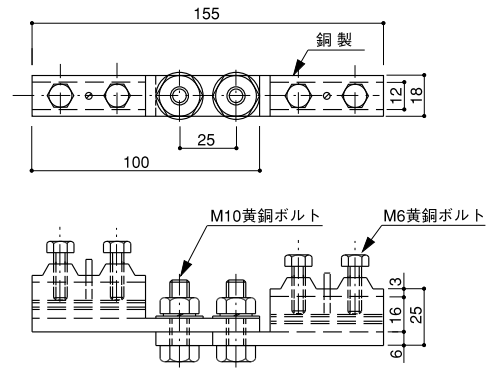

# 接続端子

### UR都市機構仕様T型

TERMINAL T TYPE EC-121-6-(D)

品番	使用銅導線サイズ
514	40 <sup>□</sup> ~60 <sup>□</sup>

### ソルダーレス端子

SOLDERLESS TERMINAL

品番	使用銅導線サイズ
515	40 <sup>□</sup> ~60 <sup>□</sup>