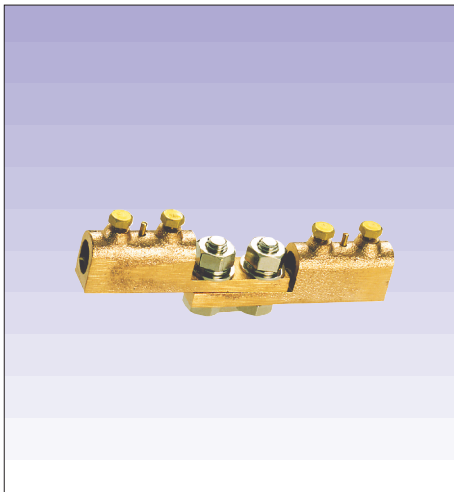

## CONNECTOR TERMINAL

●材質：黄銅製、銅製  
MADE OF BRASS OR COPPER

### UR都市機構仕様T型

TERMINAL T TYPE EC-121-6-(D)

品番	使用銅導線サイズ
514	40 <sup>□</sup> ~60 <sup>□</sup>

### ソルダーレス端子

SOLDERLESS TERMINAL

品番	使用銅導線サイズ
515	40 <sup>□</sup> ~60 <sup>□</sup>

### T型ソルダーレス端子

SOLDERLESS TERMINAL T TYPE

品番	使用銅導線サイズ
516	40 <sup>□</sup> ~60 <sup>□</sup>