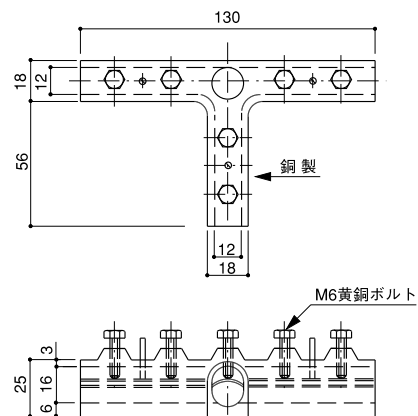

### UR都市機構仕様T型

TERMINAL T TYPE EC-121-6-(D)

品番	使用銅導線サイズ
514	40 <sup>□</sup> ~60 <sup>□</sup>

### ソルダーレス端子

SOLDERLESS TERMINAL

品番	使用銅導線サイズ
515	40 <sup>□</sup> ~60 <sup>□</sup>

### T型ソルダーレス端子

SOLDERLESS TERMINAL T TYPE

品番	使用銅導線サイズ
516	40 <sup>□</sup> ~60 <sup>□</sup>