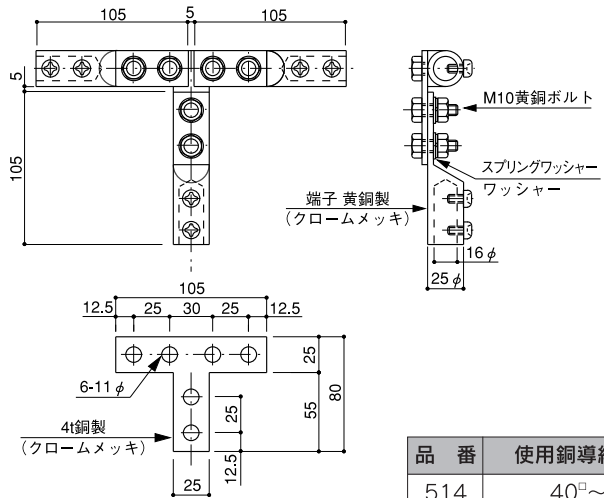

# 接続端子

### UR都市機構仕様T型

TERMINAL T TYPE EC-121-6-(D)

品番	使用銅導線サイズ
514	40 <sup>□</sup> ~60 <sup>□</sup>

### ソルダーレス端子

SOLDERLESS TERMINAL

品番	使用銅導線サイズ
515	40 <sup>□</sup> ~60 <sup>□</sup>

### T型ソルダーレス端子

SOLDERLESS TERMINAL T TYPE

品番	使用銅導線サイズ
516	40 <sup>□</sup> ~60 <sup>□</sup>