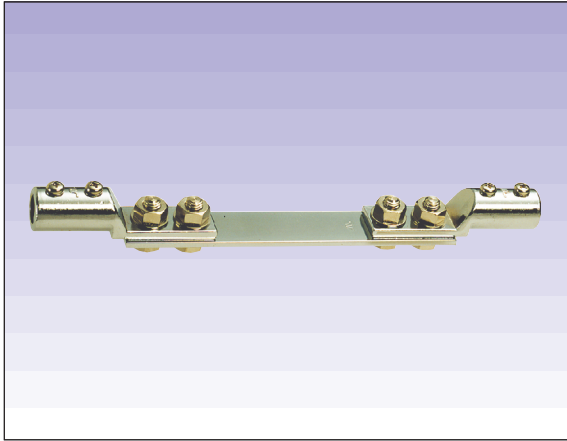

接続端子

CONNECTOR TERMINAL

●材質：黄銅製、銅製
MADE OF BRASS OR COPPER

水切端子・パラペット部用

PARAPET TYPE UR都市機構標準仕様 EC-121-6-(F)

品番	使用銅導線サイズ
517	40 [□] ~60 [□]

水切端子・パラペット部用 多端子型

PARAPET WITH VARIOUS TYPE

品番	使用銅導線サイズ
517-W	40 [□] ~60 [□]

施工要領図(国土交通省電気設備工事標準図に基づく)