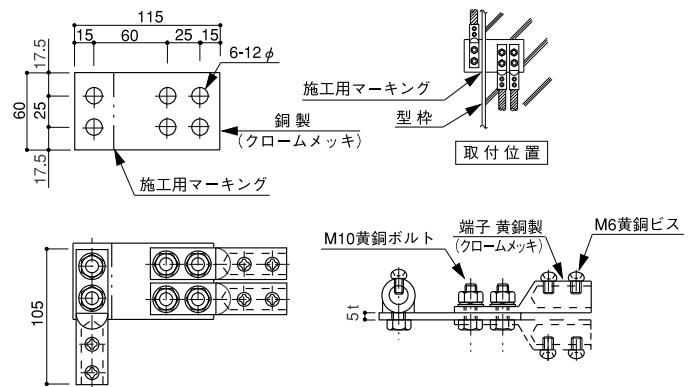

接続端子

CONNECTOR TERMINAL

●材質：黄銅製、銅製
MADE OF BRASS OR COPPER

水切端子・パラペット部用

PARAPET TYPE UR都市機構標準仕様 EC-121-6-(F)

品番	使用銅導線サイズ
517	40 [□] ~60 [□]

水切端子・パラペット部用 多端子型

PARAPET WITH VARIOUS TYPE

品番	使用銅導線サイズ
517-W	40 [□] ~60 [□]

施工要領図(国土交通省電気設備工事標準図に基づく)