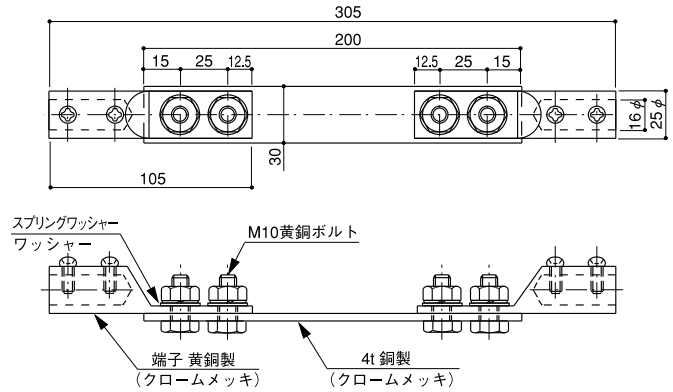

接続端子

CONNECTOR TERMINAL

●材質：黄銅製、銅製
MADE OF BRASS OR COPPER

水切端子・パラペット部用

PARAPET TYPE UR都市機構標準仕様 EC-121-6-(F)

品番	使用銅導線サイズ
517	40 [□] ~60 [□]

水切端子・パラペット部用 多端子型

PARAPET WITH VARIOUS TYPE

品番	使用銅導線サイズ
517-W	40 [□] ~60 [□]

施工要領図(国土交通省電気設備工事標準図に基づく)