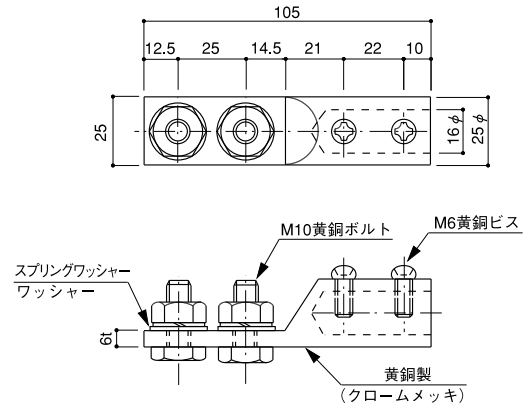

接続端子

CONNECTOR TERMINAL

●材質：黄銅製、銅製
MADE OF BRASS OR COPPER

I 型端子 TERMINAL I TYPE UR都市機構標準仕様 EC-121-6-(E)

品番	使用銅導線サイズ
521	40 [□] ~60 [□]

十字型端子 TERMINAL +TYPE

品番	使用銅導線サイズ
522	40 [□] ~60 [□]

十字型ソルダーレス端子 SOLDERLESS +TYPE

品番	使用銅導線サイズ
523	40 [□] ~60 [□]