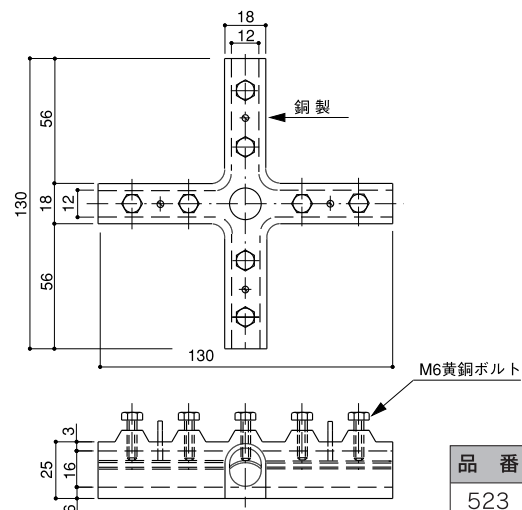

接続端子

CONNECTOR TERMINAL

●材質：黄銅製、銅製
MADE OF BRASS OR COPPER

I 型端子 TERMINAL I TYPE UR都市機構標準仕様 EC-121-6-(E)

品番	使用銅導線サイズ
521	40 [□] ~60 [□]

十字型端子 TERMINAL +TYPE

品番	使用銅導線サイズ
522	40 [□] ~60 [□]

十字型ソルダーレス端子 SOLDERLESS +TYPE

品番	使用銅導線サイズ
523	40 [□] ~60 [□]