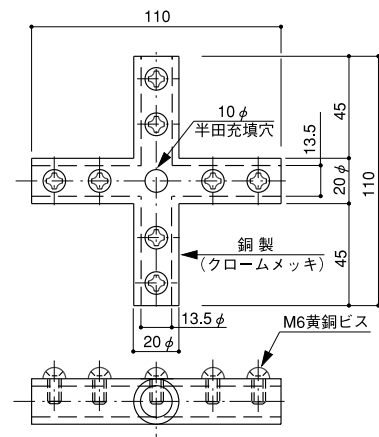

接続端子

CONNECTOR TERMINAL

●材質：黄銅製、銅製
MADE OF BRASS OR COPPER

I 型端子 TERMINAL I TYPE UR都市機構標準仕様 EC-121-6-(E)

品番	使用銅導線サイズ
521	40 [□] ~60 [□]

十字型端子 TERMINAL +TYPE

品番	使用銅導線サイズ
522	40 [□] ~60 [□]

十字型ソルダーレス端子 SOLDERLESS +TYPE

品番	使用銅導線サイズ
523	40 [□] ~60 [□]