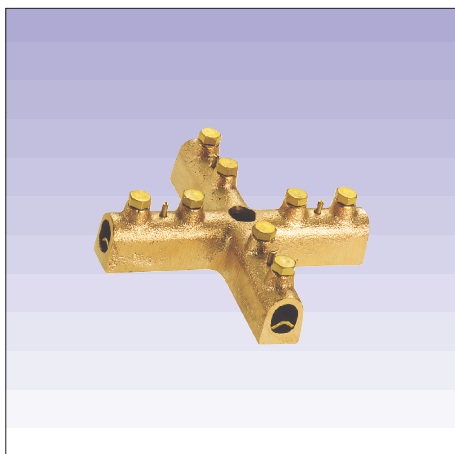

接続端子

CONNECTOR TERMINAL

●材質：黄銅製、銅製
MADE OF BRASS OR COPPER

I 型端子 TERMINAL I TYPE UR都市機構標準仕様 EC-121-6-(E)

品番	使用銅導線サイズ
521	40 [□] ~60 [□]

十字型端子 TERMINAL +TYPE

品番	使用銅導線サイズ
522	40 [□] ~60 [□]

十字型ソルダーレス端子 SOLDERLESS +TYPE

品番	使用銅導線サイズ
523	40 [□] ~60 [□]