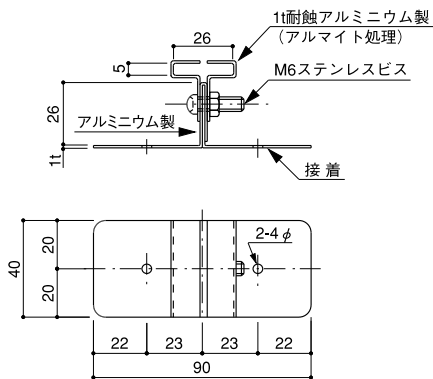

### 露出アンカー型

EXPOSURE ANCHOR TYPE

品番	使用アルミ導帯サイズ
5481	4t×25W

### 接着型・屋根用

ROOF TYPE

品番	使用アルミ導帯サイズ
5483	4t×25W