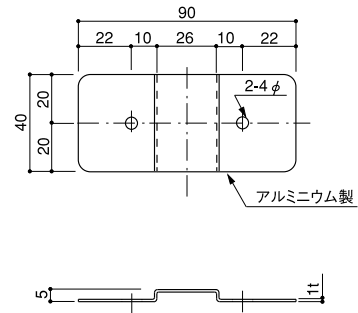

### 接着型・屋根用

ROOF TYPE

品番	使用アルミ導帯サイズ
5483	4t×25W

### 接着型・パラペット用

PARAPET TYPE

品番	使用アルミ導帯サイズ
5484	4t×25W