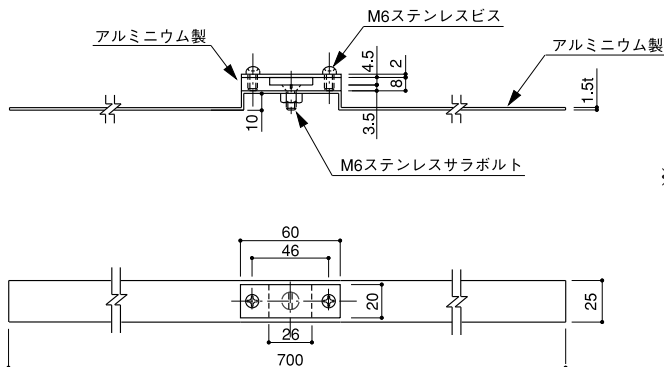

アルミ笠木用

ALUMINIUM COPING TYPE

※現場でアルミ笠木（パラペット部）の形状にあわせて折り曲げ加工

品番	使用アルミ導帯サイズ
5485	4t×25W