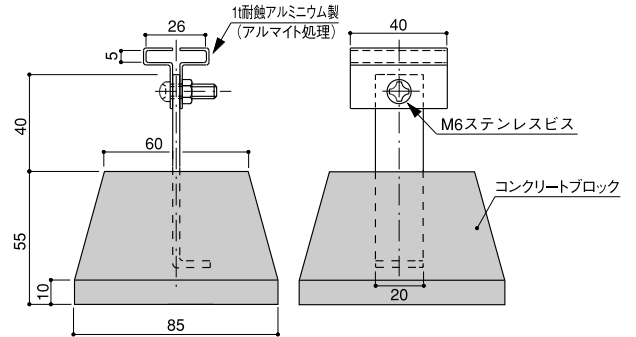

床用ブロック台付 小型

CONCRETE BLOCK FLOOR TYPE

品番	使用アルミ導帯サイズ
5482	4t×25W