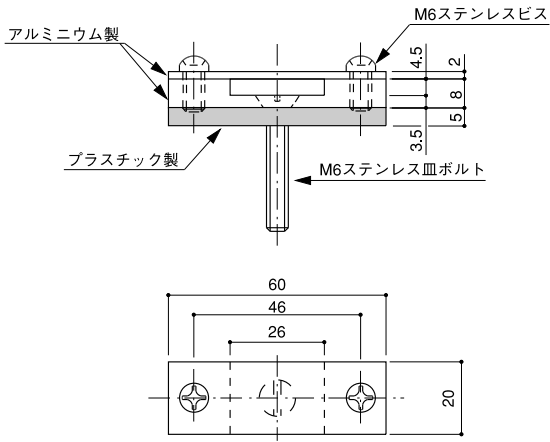

## FITTING OF ALUMINIUM BAR

●材質：アルミニウム製  
MADE OF ALUMINIUM

### 露出アンカー型

EXPOSURE ANCHOR TYPE

品番	使用アルミ導帯サイズ
5481	4t×25W

### 接着型・屋根用

ROOF TYPE

品番	使用アルミ導帯サイズ
5483	4t×25W

### 接着型・パラペット用

PARAPET TYPE

品番	使用アルミ導帯サイズ
5484	4t×25W