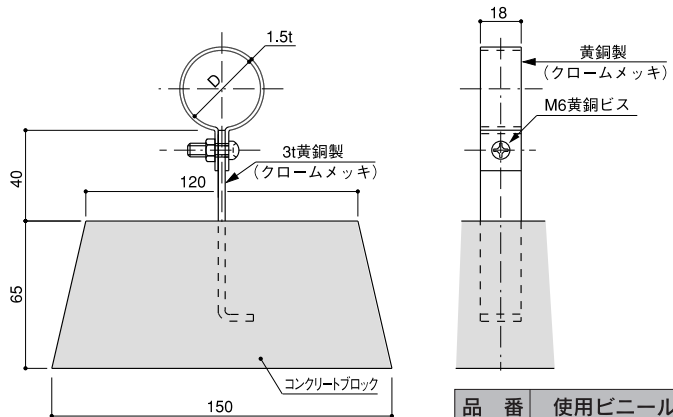

保護管取付金物

VINYL TUBE FITTING

●材質：黄銅製
MADE OF BRASS

床用ブロック台付 小型 CONCRETE BLOCK FLOOR TYPE

品番	使用ビニール管	D
557-S	VE22	26φ
558-S	VE28	34φ

床用ブロック台付 大型 CONCRETE BLOCK LARGE FLOOR TYPE

品番	使用ビニール管	D
557-L	VE22	26φ
558-L	VE28	34φ

L 型埋込用 BURY L TYPE

品番	使用ビニール管	D
559	VE22	26φ
560	VE28	34φ

保護管取付金物