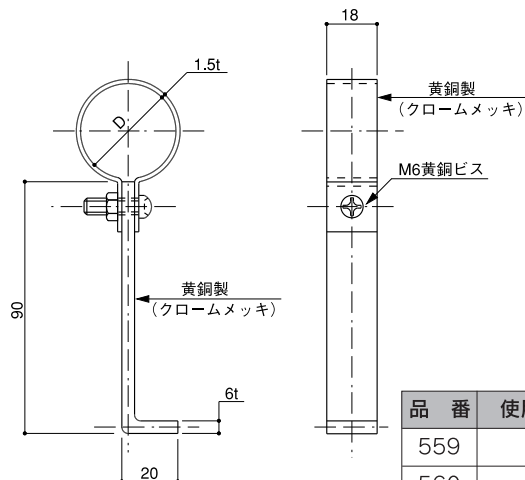

保護管取付金物

VINYL TUBE FITTING

●材質：黄銅製
MADE OF BRASS

床用ブロック台付 小型 CONCRETE BLOCK FLOOR TYPE

品番	使用ビニール管	D
557-S	VE22	26φ
558-S	VE28	34φ

床用ブロック台付 大型 CONCRETE BLOCK LARGE FLOOR TYPE

品番	使用ビニール管	D
557-L	VE22	26φ
558-L	VE28	34φ

L 型埋込用 BURY L TYPE

品番	使用ビニール管	D
559	VE22	26φ
560	VE28	34φ

保護管取付金物