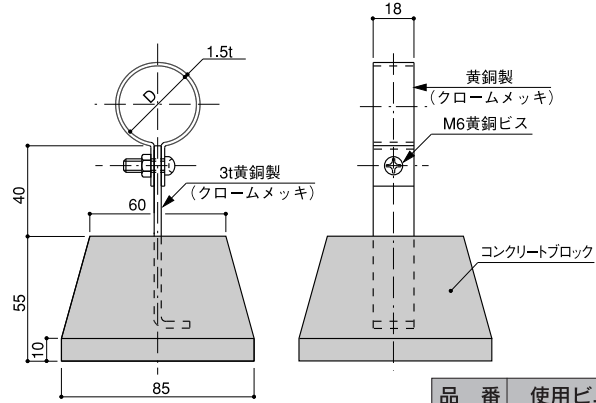

保護管取付金物

VINYL TUBE FITTING

●材質：黄銅製
MADE OF BRASS

床用ブロック台付 小型 CONCRETE BLOCK FLOOR TYPE

品番	使用ビニール管	D
557-S	VE22	26φ
558-S	VE28	34φ

床用ブロック台付 大型 CONCRETE BLOCK LARGE FLOOR TYPE

品番	使用ビニール管	D
557-L	VE22	26φ
558-L	VE28	34φ

L 型埋込用 BURY L TYPE

品番	使用ビニール管	D
559	VE22	26φ
560	VE28	34φ

保護管取付金物