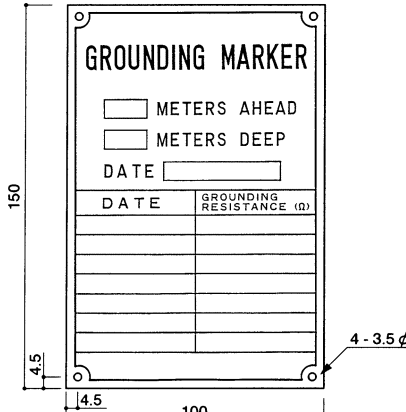

接地埋設標示板

MARKER PLATE OF UNDERGROUND

●材質：ステンレス製、黄銅製
MADE OF STAINLESS OR BRASS

避雷設備用

品番	材質
706	ステンレス製(1t)

A種

品番	材質
707	ステンレス製(1t)

B種

品番	材質
712	黄銅製(1.5t)

GROUNDING MARKER

品番	材質
713	黄銅製(1.5t)

接地埋設標示板