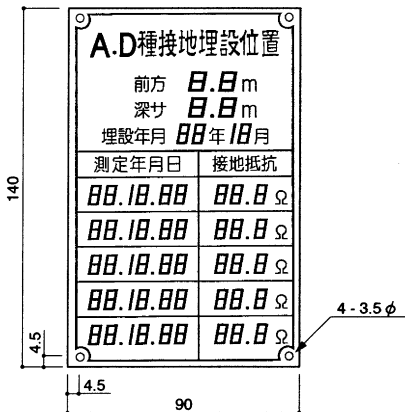

A・D種

品番	材質
711	ステンレス製(1t)