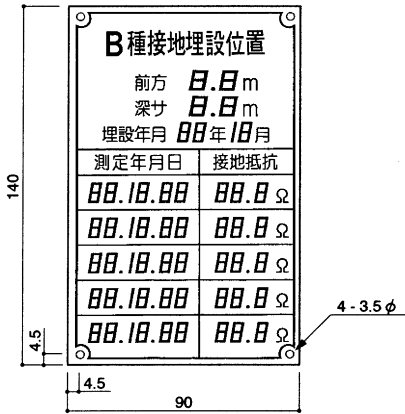

接地埋設標示板

MARKER PLATE OF UNDERGROUND

●材質：ステンレス製、黄銅製
MADE OF STAINLESS OR BRASS

避雷設備用

品番	材質
706	ステンレス製(1t)

A種

品番	材質
707	ステンレス製(1t)

B種

品番	材質
712	黄銅製(1.5t)

GROUNDING MARKER

品番	材質
713	黄銅製(1.5t)

接地埋設標示板