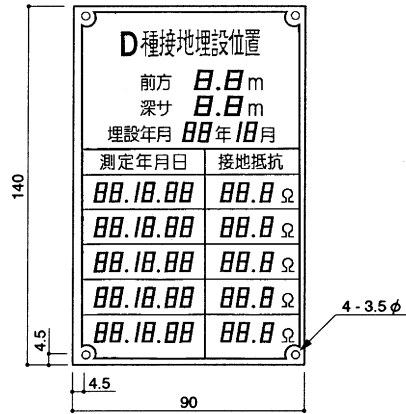

接地埋設標示板

MARKER PLATE OF UNDERGROUND

●材質：ステンレス製、黄銅製
MADE OF STAINLESS OR BRASS

避雷設備用

品番	材質
706	ステンレス製(1t)

A種

品番	材質
707	ステンレス製(1t)

B種

品番	材質
708	ステンレス製(1t)

D種

品番	材質
709	ステンレス製(1t)

C種

品番	材質
710	ステンレス製(1t)

A・D種

品番	材質
711	ステンレス製(1t)

GROUNDING MARKER

品番	材質
712	黄銅製(1.5t)

GROUNDING MARKER

品番	材質
713	黄銅製(1.5t)

接地埋設標示板