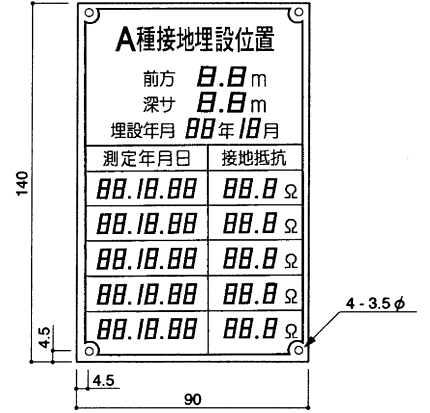

接地埋設標示板

MARKER PLATE OF UNDERGROUND

●材質：ステンレス製、黄銅製
MADE OF STAINLESS OR BRASS

避雷設備用

品番	材質
706	ステンレス製(1t)

A種

品番	材質
707	ステンレス製(1t)

B種

品番	材質
712	黄銅製(1.5t)

GROUNDING MARKER

品番	材質
713	黄銅製(1.5t)

接地埋設標示板