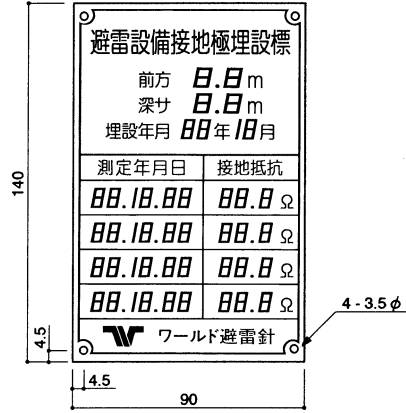

接地埋設標示板

MARKER PLATE OF UNDERGROUND

●材質：ステンレス製、黄銅製
MADE OF STAINLESS OR BRASS

避雷設備用

品番	材質
706	ステンレス製(1t)

A種

品番	材質
707	ステンレス製(1t)

B種

品番	材質
712	黄銅製(1.5t)

GROUNDING MARKER

品番	材質
713	黄銅製(1.5t)

接地埋設標示板