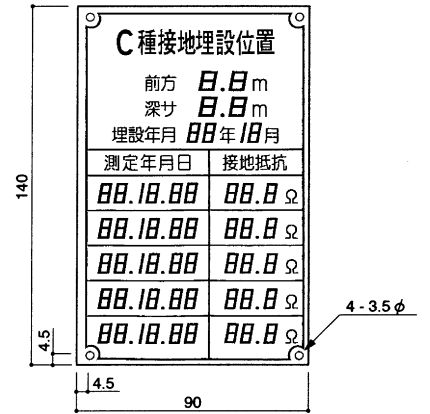

C種

品番	材質
710	ステンレス製(1t)