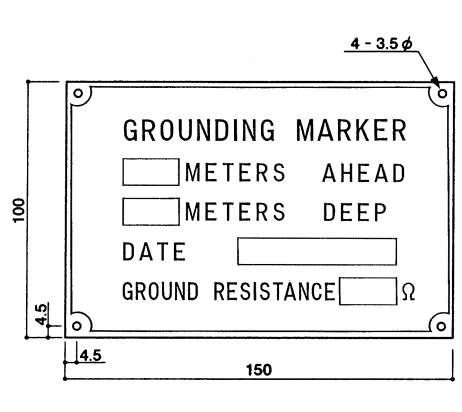

接地埋設標示板

MARKER PLATE OF UNDERGROUND

●材質：ステンレス製、黄銅製
MADE OF STAINLESS OR BRASS

避雷設備用

品番	材質
706	ステンレス製(1t)

A種

品番	材質
707	ステンレス製(1t)

B種

品番	材質
708	ステンレス製(1t)

D種

品番	材質
709	ステンレス製(1t)

C種

品番	材質
710	ステンレス製(1t)

A・D種

品番	材質
711	ステンレス製(1t)

GROUNDING MARKER

品番	材質
712	黄銅製(1.5t)

GROUNDING MARKER

品番	材質
713	黄銅製(1.5t)

接地埋設標示板