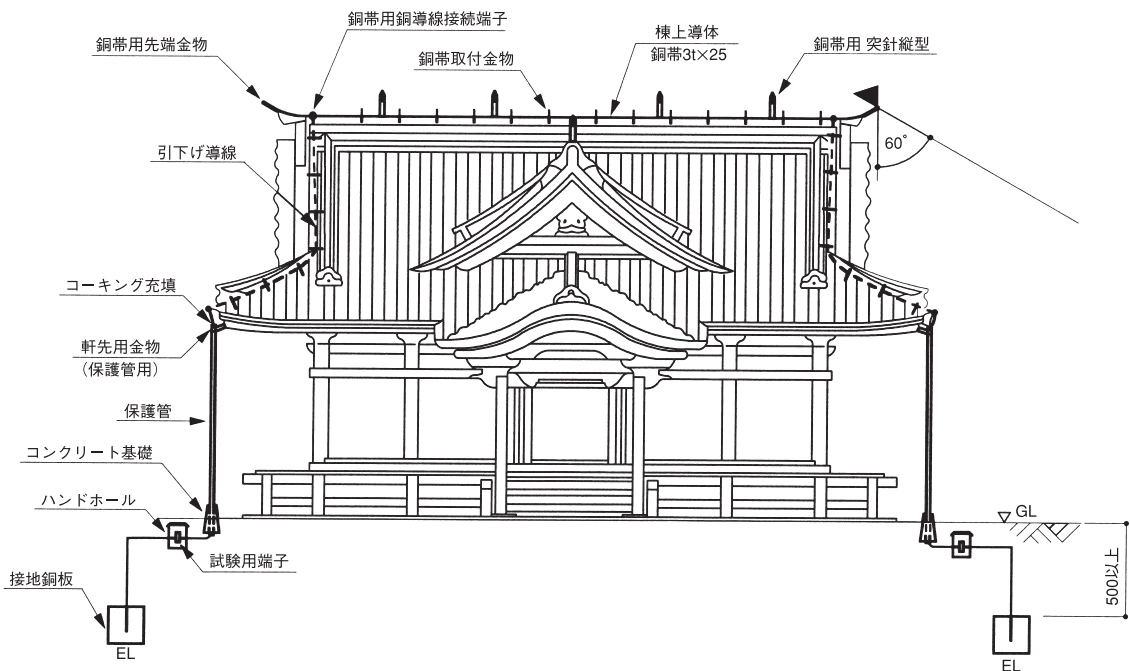

寺社避雷設備施工要領図

棟上導体(銅帯方式)

避雷設備 平面図

避雷設備 立面図