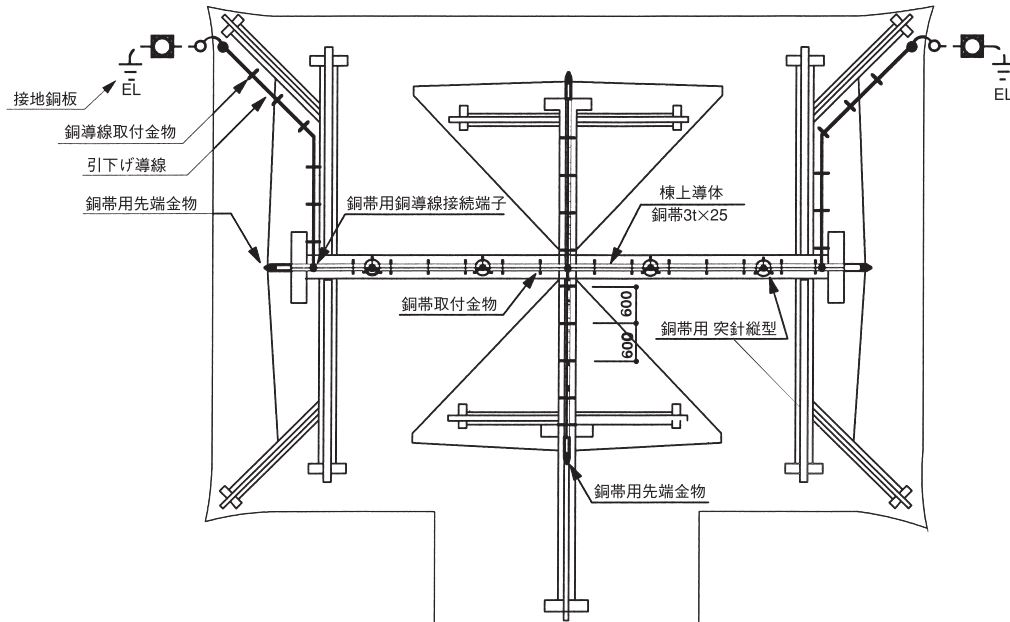

寺社避雷設備施工要領図

棟上導体(銅帯方式)

避雷設備 平面図

避雷設備 立面図