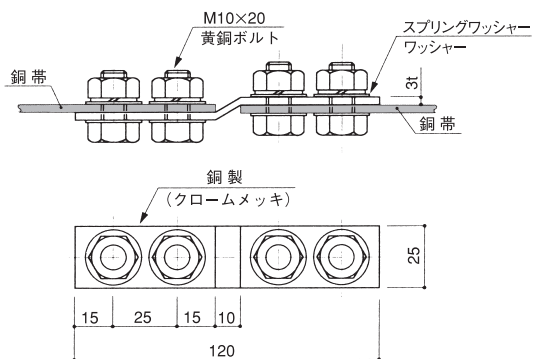

## 銅帯用先端金物

品番	使用銅帯サイズ
801	3t×25w 金メッキ

## 銅帯取付金物(半田付け型)

品番	使用銅帯サイズ
802	3t×25w

## 銅帯接続器

品番	使用銅帯サイズ
803	3t×25w

## 軒先用金物(保護管用)

品番	使用保護管サイズ
804	保護管(黄銅32φ用)