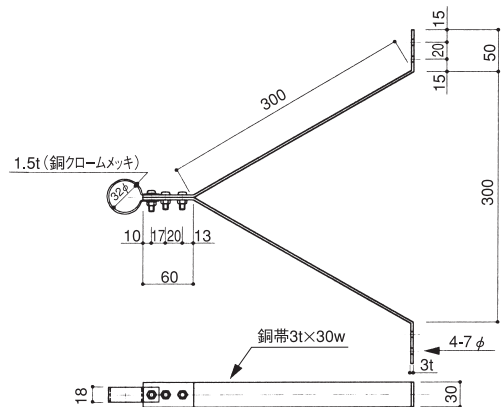

## 銅帯取付金物(半田付け型)

品番	使用銅帯サイズ
802	3t×25w

## 銅帯接続器

品番	使用銅帯サイズ
803	3t×25w

## 軒先用金物(保護管用)

品番	使用保護管サイズ
804	保護管(黄銅32φ用)

## 銅帯用銅導線接続端子

品番	使用銅導線サイズ
805	40 <sup>□</sup> ~60 <sup>□</sup>