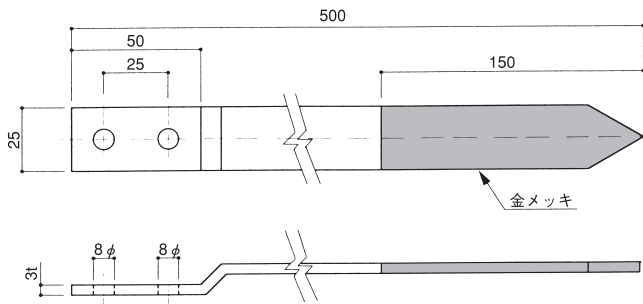

## 銅帯用先端金物

品番	使用銅帯サイズ
801	3t×25w 金メッキ

## 銅帯取付金物(半田付け型)

品番	使用銅帯サイズ
802	3t×25w

## 銅帯接続器

品番	使用銅帯サイズ
803	3t×25w

## 軒先用金物(保護管用)

品番	使用保護管サイズ
804	保護管(黄銅32φ用)