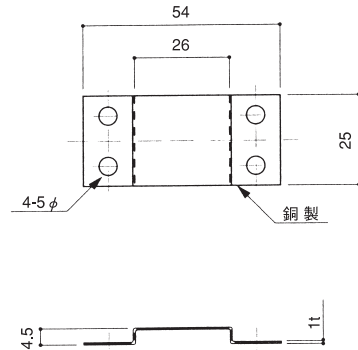

## 銅帯用先端金物

品番	使用銅帯サイズ
801	3t×25w 金メッキ

## 銅帯取付金物(半田付け型)

品番	使用銅帯サイズ
802	3t×25w

## 銅帯接続器

品番	使用銅帯サイズ
803	3t×25w

## 軒先用金物(保護管用)

品番	使用保護管サイズ
804	保護管(黄銅32φ用)