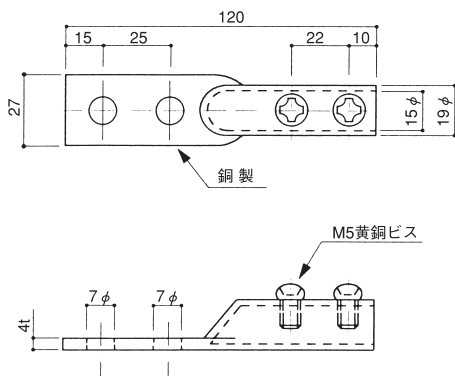

## 銅帯取付金物(半田付け型)

品番	使用銅帯サイズ
802	3t×25w

## 銅帯接続器

品番	使用銅帯サイズ
803	3t×25w

## 軒先用金物(保護管用)

品番	使用保護管サイズ
804	保護管(黄銅32φ用)

## 銅帯用銅導線接続端子

品番	使用銅導線サイズ
805	40 <sup>□</sup> ~60 <sup>□</sup>