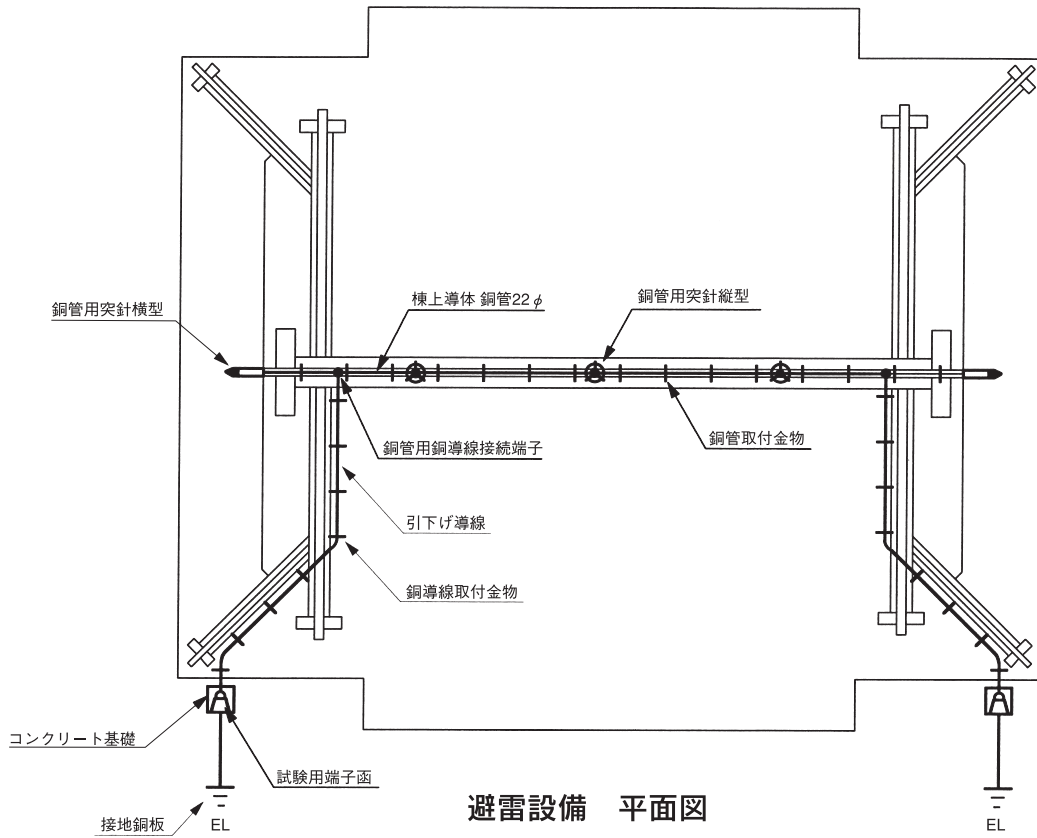

寺社避雷設備施工要領図

棟上導体(銅管方式)

避雷設備 平面図

避雷設備 立面図