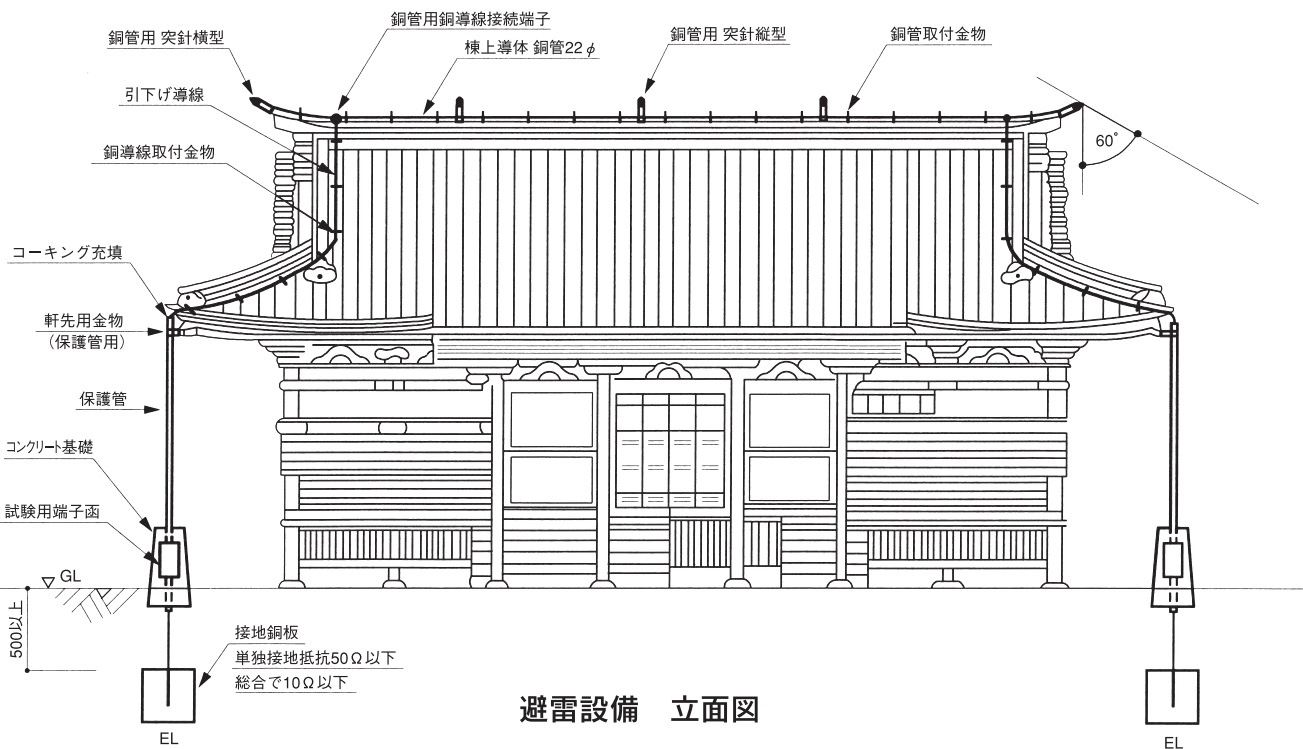

寺社避雷設備施工要領図

棟上導体(銅管方式)

避雷設備 平面図

避雷設備 立面図