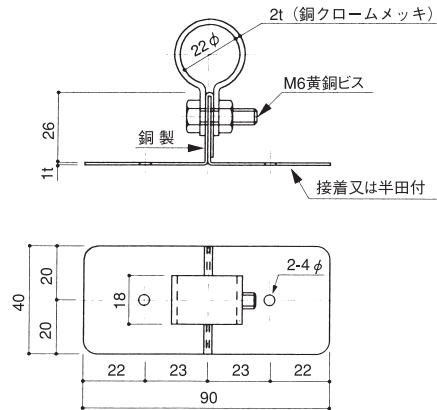

銅管取付金物(接着型・半田付け用)

品番 812