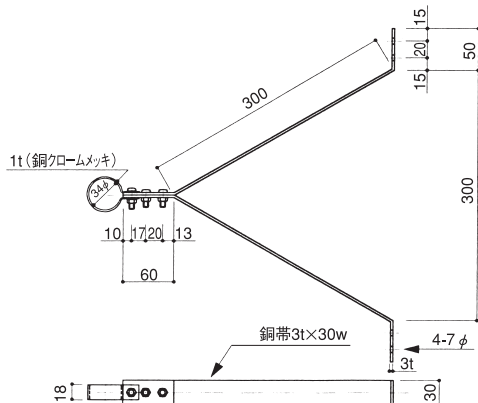

## 銅管接続器

品番	使用銅管サイズ
813	スリーブ式22φ用

## 銅管用銅導線接続端子

品番	使用銅導線サイズ
814	端子40 <sup>□</sup> ~60 <sup>□</sup> 用

## 軒先用金物(保護管用)

品番	使用保護管サイズ
815	保護管VE28用

## 銅導線取付金物(接着型・半田付け用)

品番	使用銅導線サイズ	D
816	40 <sup>□</sup>	10φ