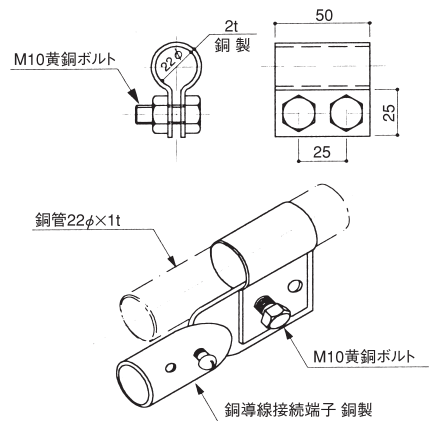

## 銅管用突針横型

品番 811

## 銅管取付金物(接着型・半田付け用)

品番 812

## 銅管接続器

品番	使用銅管サイズ
813	スリーブ式22φ用

## 銅管用銅導線接続端子

品番	使用銅導線サイズ
814	端子40 <sup>□</sup> ~60 <sup>□</sup> 用