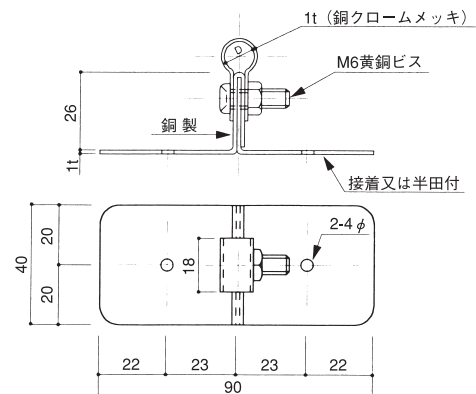

## 銅管接続器

品番	使用銅管サイズ
813	スリーブ式22φ用

## 銅管用銅導線接続端子

品番	使用銅導線サイズ
814	端子40 <sup>□</sup> ~60 <sup>□</sup> 用

## 軒先用金物(保護管用)

品番	使用保護管サイズ
815	保護管VE28用

## 銅導線取付金物(接着型・半田付け用)

品番	使用銅導線サイズ	D
816	40 <sup>□</sup>	10φ