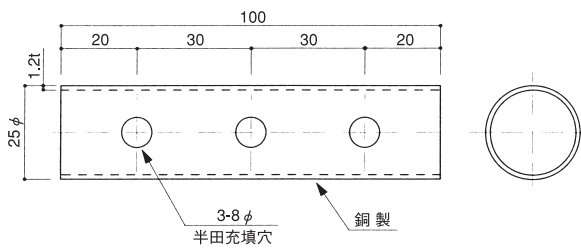

## 銅管用突針横型

品番 811

## 銅管接続器

品番	使用銅管サイズ
813	スリーブ式22φ用