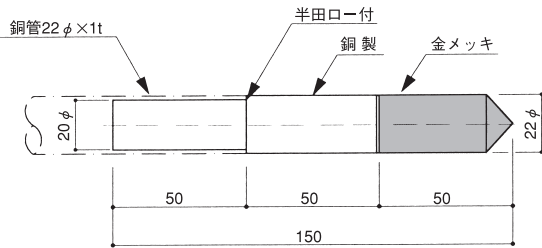

## 銅管用突針横型

品番 811