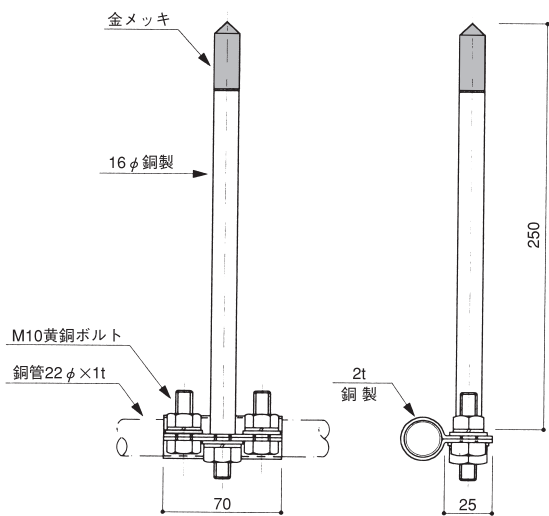

寺社避雷設備施工要領図

棟上導体(銅管)施工取付要領図

銅管用突針縦型

品番 810

銅管用突針横型

品番 811