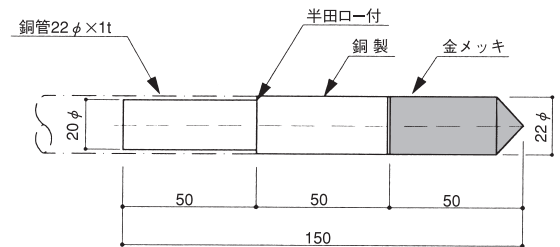

寺社避雷設備施工要領図

棟上導体(銅管)施工取付要領図

銅管用突針縦型

品番 810

銅管用突針横型

品番 811