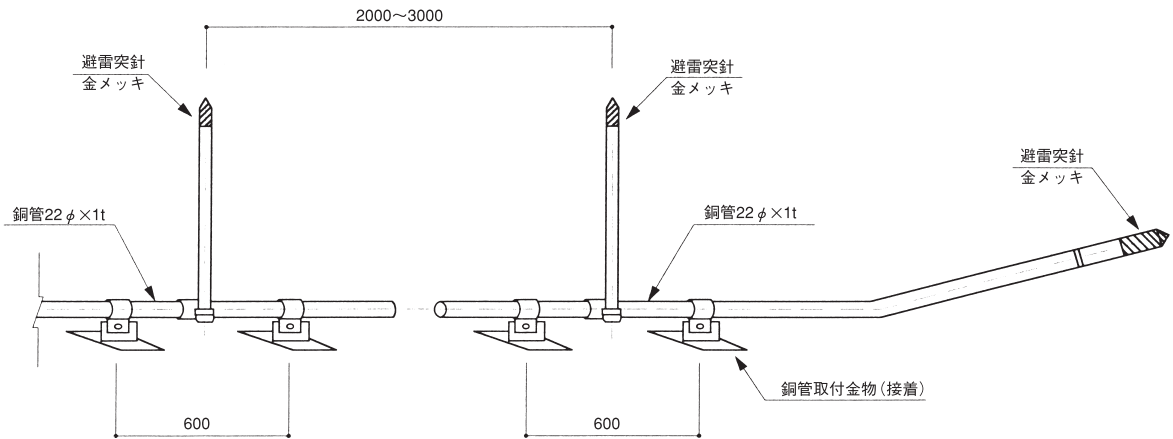

寺社避雷設備施工要領図

棟上導体(銅管)施工取付要領図

銅管用突針縦型

品番 810

銅管用突針横型

品番 811