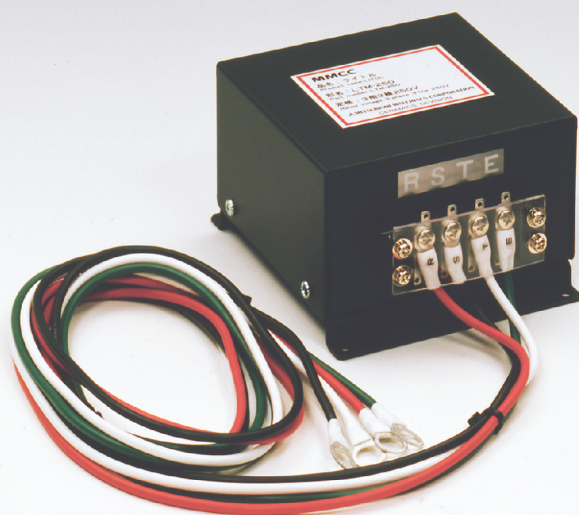

ライトル

LITOL

ライトル LITOL

誘導雷やノイズなどの異常電圧から電子制御システムを守る。

Protecting the electronic control systems from abnormal voltages due to lightning conductions and noise.

ライトル-M
LITOL-M

ライトル-B
LITOL-B

ナサ-12K
NASA-12K