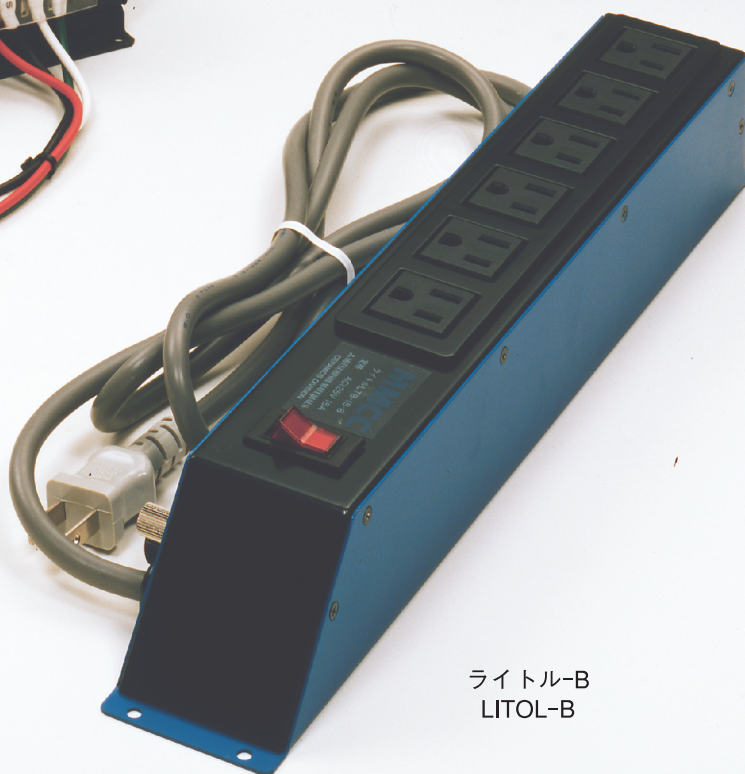

ライトル

LITOL

ライトル LITOL

誘導雷やノイズなどの異常電圧から電子制御システムを守る。

Protecting the electronic control systems from abnormal voltages due to lightning conductions and noise.

ライトル-M
LITOL-M

ライトル-B
LITOL-B

ナサ-12K
NASA-12K