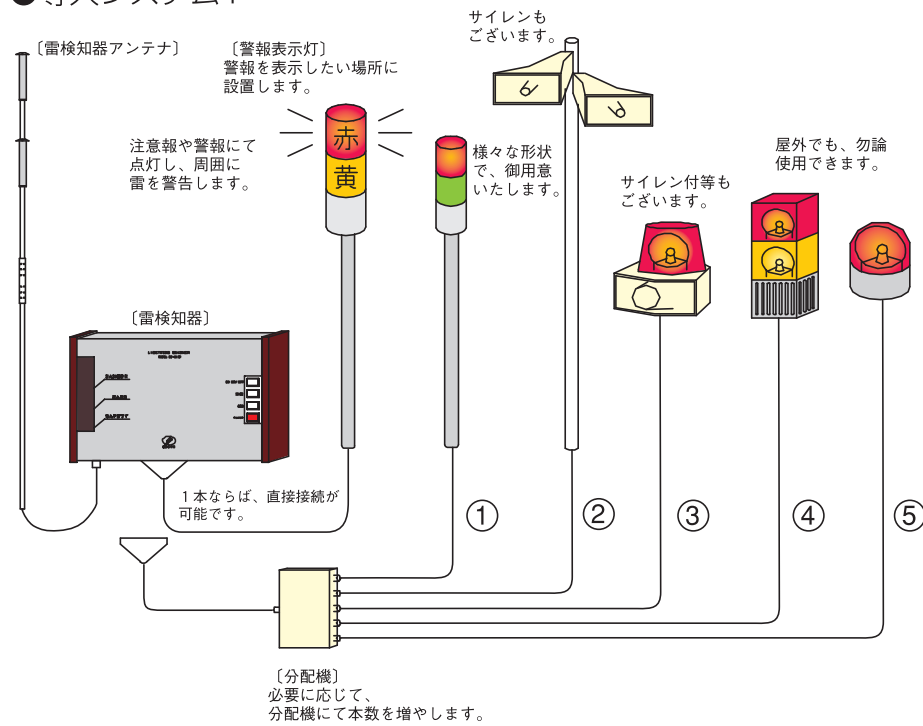

雷検知器

(シコウ製)

LIGHTNING SCANNER

●導入システム1

雷検知器設置 1