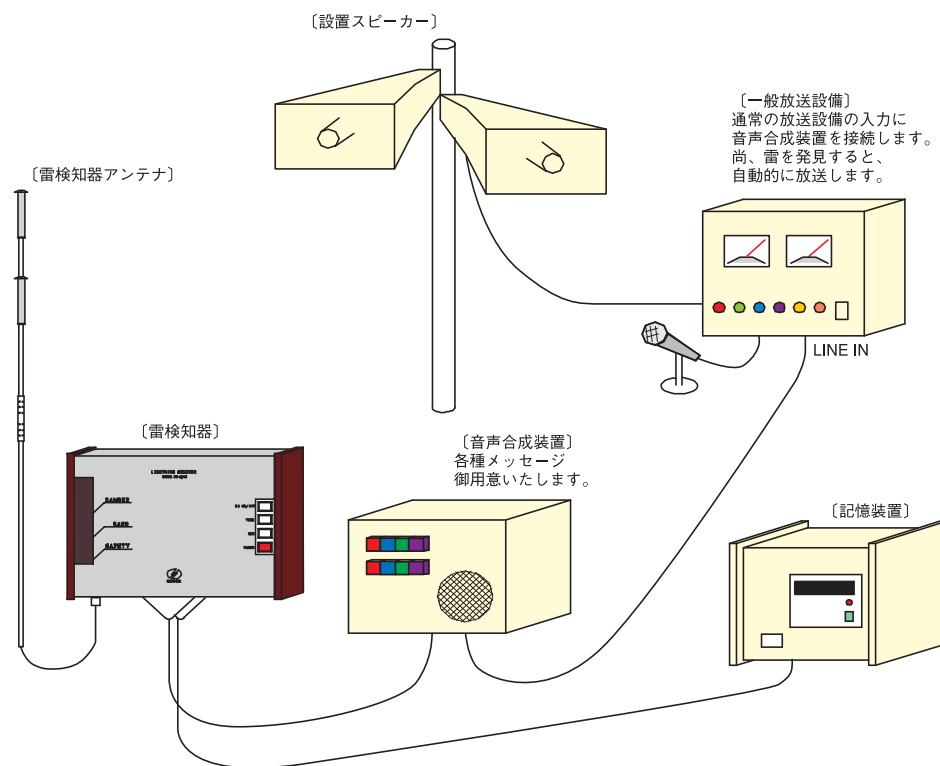

●導入システム2

雷検知器設置 2